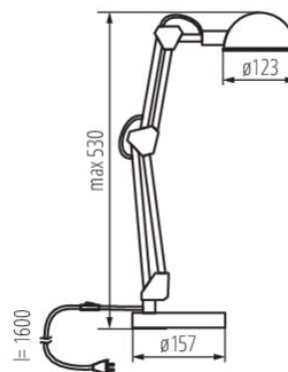

Fotometria: wyniki uzyskane podczas badania konkretnego egzemplarza.

Kanlux S.A. ul. Objazdowa 1-3, 41-922 Radzionków, Poland kanlux@kanlux.com

PL

PARAMETRY PRODUKTU

Napięcie znamionowe [V]	220-240 AC
Częstotliwość znamionowa [Hz]	50
Moc maksymalna [W]	max 10
Trzonek (Źródło światła)	E14
Źródło światła w komplecie	nie
Miejsce zastosowania	wewnątrz
Stopień IP	20
Włącznik	tak
Oprawa ruchoma w zakresie horyzontalnym [°]	360
Oprawa ruchoma w zakresie wertykalnym [°]	180

WYMIARY I MONTAŻ

Wysokość [mm]	530
Długość kabla [m]	1.6
Średnica [mm]	157
Miejsce montażu	na podłożu przewód zakończony wtyczką
Rodzaj przyłącza	

MATERIAŁ I KONSTRUKCJA

Kolor	niebieski
Materiał obudowy	tworzywo sztuczne, metal
Materiał klosza	metal
Klasa ochronności przed porażeniem elektrycznym	II
Minimalna odległość od oświetlanego obiektu	0,1m

LOGISTYKA

Jednostka miary	sztuka
Jak pakowane	6
Ilość sztuk w opakowaniu pośrednim	1
Ilość sztuk w opakowaniu zbiorczym	6
Masa jednostkowa netto [g]	1300
Gramatura [g]	1395.67
Waga sztuki brutto [g]	1286
Długość opakowania jednostkowego [cm]	16.5
Szerokość opakowania jednostkowego [cm]	9
Wysokość opakowania jednostkowego [cm]	37
Waga kartonu [kg]	8.37402
Szerokość kartonu [cm]	29
Wysokość kartonu [cm]	40
Długość kartonu [cm]	35
Objętość kartonu [m ³]	0.0406