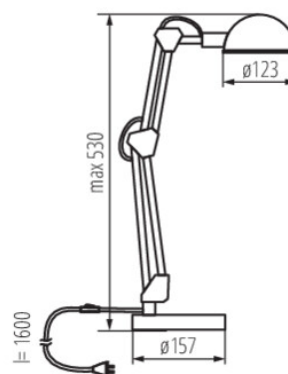

Fotometria: wyniki uzyskane podczas badania konkretnego egzemplarza.

Kanlux S.A. ul. Objazdowa 1-3, 41-922 Radzionków, Poland kanlux@kanlux.com

PL

PARAMETRY PRODUKTU

Napięcie znamionowe [V]	220-240 AC
Częstotliwość znamionowa [Hz]	50
Moc maksymalna [W]	max 10
Trzonek (Źródło światła)	E14
Źródło światła w komplecie	nie
Miejsce zastosowania	wewnątrz
Stopień IP	20
Włącznik	tak
Oprawa ruchoma w zakresie horyzontalnym [°]	360
Oprawa ruchoma w zakresie wertykalnym [°]	180

WYMIARY I MONTAŻ

Wysokość [mm]	530
Długość kabla [m]	1.6
Średnica [mm]	157
Miejsce montażu	na podłożu przewód zakończony wtyczką
Rodzaj przyłącza	

MATERIAŁ I KONSTRUKCJA

Kolor	beżowy
Materiał obudowy	tworzywo sztuczne, metal
Materiał klosza	metal
Klasa ochronności przed porażeniem elektrycznym	II
Minimalna odległość od oświetlanego obiektu	0,1m

LOGISTYKA

Jednostka miary	sztuka
Jak pakowane	6
Ilość sztuk w opakowaniu pośrednim	1
Ilość sztuk w opakowaniu zbiorczym	6
Masa jednostkowa netto [g]	1300
Gramatura [g]	1395.67
Waga sztuki brutto [g]	1286
Długość opakowania jednostkowego [cm]	16.5
Szerokość opakowania jednostkowego [cm]	9
Wysokość opakowania jednostkowego [cm]	37
Waga kartonu [kg]	8.37402
Szerokość kartonu [cm]	29
Wysokość kartonu [cm]	40
Długość kartonu [cm]	35
Objętość kartonu [m ³]	0.0406