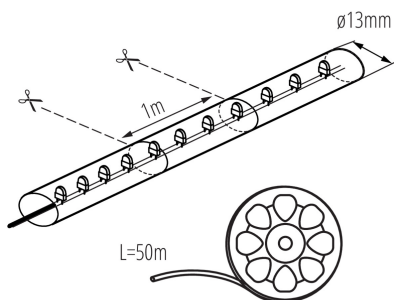

08642 GIVRO LED-WW 50M

Wąż świetlny

5905339086426

Kanlux GIVRO LED to 50 metrowe węże świetlne dostępne w różnych barwach. Do jego prawidłowego działania wymagane jest urządzenie zasilające Kanlux GIVRO PR SET. Wąż można dzielić na segmenty, a w miejscu odcięcia możliwe jest ponowne połączenie w dowolny układ dzięki elementom systemu Kanlux GIVRO LED. Za pomocą kolorowych węży LED możliwe jest wydobycie charakteru pomieszczenia. Kanlux GIVRO LED można zastosować również na zewnątrz budynków: balkonach, altankach i ogrodach.

PARAMETRY PRODUKTU:

Miejsce zastosowania: wewnątrz i na zewnątrz

Minimalna odległość od oświetlanego obiektu : 0,1m

Wyrób nie nadający się do okrywania materiałem termoizolacyjnym: tak

Długość [mm]: 50000

Średnica [mm]: 13

Napięcie znamionowe [V]: 220-240 DC

Moc znamionowa [W]: 125

Klasa ochronności przed porażeniem elektrycznym : II

Rodzaj diody: LED DIP

Barwa światła: ciepłobiała

Znamionowa trwałość lampy [h]: 50000

Wysokość opakowania jednostkowego [cm]: 18

Waga kartonu [kg]: 18.1

Szerokość kartonu [cm]: 38

Wysokość kartonu [cm]: 38

08642 GIVRO LED-WW 50M

Wąż świetlny

Długość kartonu [cm]: 38

Objętość kartonu [m³]: 0.054872