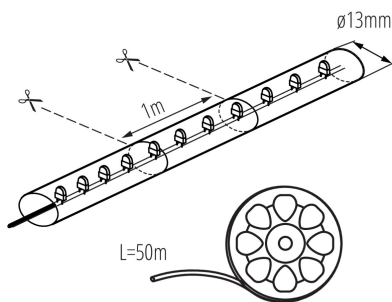

08633 GIVRO LED-GN 50M

Wąż świetlny

5905339086334

Kanlux GIVRO LED to 50 metrowe węże świetlne dostępne w różnych barwach. Do jego prawidłowego działania wymagane jest urządzenie zasilające Kanlux GIVRO PR SET. Wąż można dzielić na segmenty, a w miejscu odcięcia możliwe jest ponowne połączenie w dowolny układ dzięki elementom systemu Kanlux GIVRO LED. Za pomocą kolorowych węży LED możliwe jest wydobycie charakteru pomieszczenia. Kanlux GIVRO LED można zastosować również na zewnątrz budynków: balkonach, altankach i ogrodach.

PARAMETRY PRODUKTU:

Kolor: zielony

Miejsce zastosowania: wewnątrz i na zewnątrz

Minimalna odległość od oświetlanego obiektu: 0,1m

Wyrób nie nadający się do okrywania materiałem

termoizolacyjnym: tak

Długość [mm]: 50000

Średnica [mm]: 13

Napięcie znamionowe [V]: 220-240 DC

Moc znamionowa [W]: 125

Klasa ochronności przed porażeniem elektrycznym: II

Rodzaj diody: LED DIP

Barwa światła: zielona

Znamionowa trwałość lampy [h]: 50000

Wysokość opakowania jednostkowego [cm]: 18

Waga kartonu [kg]: 18.1

Szerokość kartonu [cm]: 38

08633 GIVRO LED-GN 50M

Wąż świetlny

Wysokość kartonu [cm]: 38

Długość kartonu [cm]: 38

Objętość kartonu [m³]: 0.054872