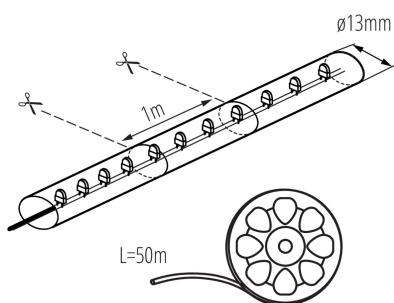

08632 GIVRO LED-RE 50M

Wąż świetlny

5905339086327

Kanlux GIVRO LED to 50 metrowe węże świetlne dostępne w różnych barwach. Do jego prawidłowego działania wymagane jest urządzenie zasilające Kanlux GIVRO PR SET. Wąż można dzielić na segmenty, a w miejscu odcięcia możliwe jest ponowne połączenie w dowolny układ dzięki elementom systemu Kanlux GIVRO LED. Za pomocą kolorowych węży LED możliwe jest wydobycie charakteru pomieszczenia. Kanlux GIVRO LED można zastosować również na zewnątrz budynków: balkonach, altankach i ogrodach.

PARAMETRY PRODUKTU:

Kolor: czerwony

Miejsce zastosowania: wewnątrz i na zewnątrz

Minimalna odległość od oświetlanego obiektu: 0,1m

Wyrób nie nadający się do okrywania materiałem

termoizolacyjnym: tak

Długość [mm]: 50000

Średnica [mm]: 13

Napięcie znamionowe [V]: 220-240 DC

Moc znamionowa [W]: 125

Klasa ochronności przed porażeniem elektrycznym: II

Rodzaj diody: LED DIP

Barwa światła: czerwona

Znamionowa trwałość lampy [h]: 50000

Wysokość opakowania jednostkowego [cm]: 18

Waga kartonu [kg]: 18.1

Szerokość kartonu [cm]: 38

08632 GIVRO LED-RE 50M

Wąż świetlny

Wysokość kartonu [cm]: 38

Długość kartonu [cm]: 38

Objętość kartonu [m³]: 0.054872