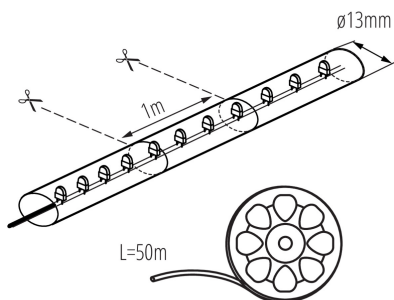

08631 GIVRO LED-BL 50M

Wąż świetlny

5905339086310

Kanlux GIVRO LED to 50 metrowe węże świetlne dostępne w różnych barwach. Do jego prawidłowego działania wymagane jest urządzenie zasilające Kanlux GIVRO PR SET. Wąż można dzielić na segmenty, a w miejscu odcięcia możliwe jest ponowne połączenie w dowolny układ dzięki elementom systemu Kanlux GIVRO LED. Za pomocą kolorowych węży LED możliwe jest wydobycie charakteru pomieszczenia. Kanlux GIVRO LED można zastosować również na zewnątrz budynków: balkonach, altankach i ogrodach.

PARAMETRY PRODUKTU:

Kolor: niebieski

Miejsce zastosowania: wewnątrz i na zewnątrz

Minimalna odległość od oświetlanego obiektu: 0,1m

Wyrób nie nadający się do okrywania materiałem

termoizolacyjnym: tak

Długość [mm]: 50000

Średnica [mm]: 13

Napięcie znamionowe [V]: 220-240 DC

Moc znamionowa [W]: 125

Klasa ochronności przed porażeniem elektrycznym: II

Rodzaj diody: LED DIP

Barwa światła: niebieska

Znamionowa trwałość lampy [h]: 50000

Wysokość opakowania jednostkowego [cm]: 18

Waga kartonu [kg]: 18.1

Szerokość kartonu [cm]: 38

08631 GIVRO LED-BL 50M

Wąż świetlny

Wysokość kartonu [cm]: 38

Długość kartonu [cm]: 38

Objętość kartonu [m³]: 0.054872