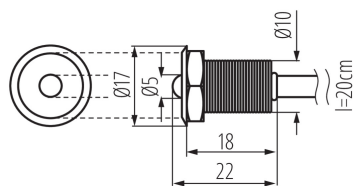

08120 OYO 2LED-CW

Akcent świetlny LED

5905339081209

IP
68

Kanlux OYO LED to punktowe akcenty świetlne, które zastosujemy jako oświetlenie ozdobne. Niewielkie punkty świetlne pomogą nam zrealizować śmiało projekty oświetleniowe również w saunach i łazienkach dzięki wysokiej szczelności - IP68.

PARAMETRY PRODUKTU:

Kolor: aluminium
Miejsce montażu: do wbudowania w sufit|do wbudowania w podłogę|do wbudowania w ścianę
Miejsce zastosowania: wewnątrz i na zewnątrz
Minimalna odległość od oświetlanego obiektu: 0,1m
Możliwość współpracy ze ściemniaczem: tak
Wysokość [mm]: 22
Średnica [mm]: 17
Otwór montażowy [mm]: Ø10
Zintegrowane źródło światła LED: tak
Napięcie znamionowe [V]: 12 DC
Moc maksymalna [W]: 0,22
Klasa ochronności przed porażeniem elektrycznym: III
Rodzaj diody: LED DIP
Strumień świetlny [lm]: 5
Barwa światła: chłodnobiała
Trwałość [h]: 30000
Kąt świecenia [°]: 15
Materiał obudowy: metal, tworzywo sztuczne
Rodzaj przyłącza: wolne końce przewodów
Długość przewodu [m]: 0.2
Czas nagrzewania lampy [s]: ≤1
Czas zapłonu lampy [s]: ≤0,5
Stopień IP: 68

PARAMETRY ŹRÓDEŁ ŚWIATŁA LED I OLED:

Skorelowana temperatura barwowa [K]: 6500

DANE LOGISTYCZNE:

Jednostka miary: komplet
Jak pakowane: 50
Ilość sztuk w opakowaniu pośrednim: 50
Ilość sztuk w opakowaniu zbiorczym: 300
Masa jednostkowa netto [g]: 12
Gramatura [g]: 28.33
Długość opakowania jednostkowego [cm]: 7.5
Szerokość opakowania jednostkowego [cm]: 2
Wysokość opakowania jednostkowego [cm]: 12