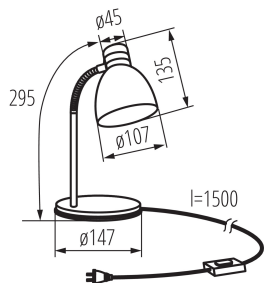

07564 ZARA HR-40-W

Lampka biurkowa