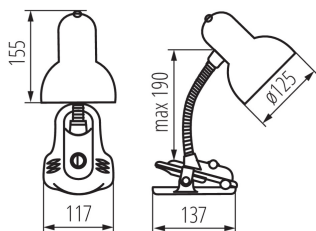

Kanlux SUZI to prosta lampka biurkowa. Dostępna jest w kilku jednolitych wersjach kolorystycznych. Kanlux SUZI posiada regulowane ramię i klips dzięki któremu możemy umocować lampkę na krawędzi biurka lub na półce.

PARAMETRY PRODUKTU:

Kolor: niebieski
Miejsce montażu: na podłożu
Miejsce zastosowania: wewnątrz
Minimalna odległość od oświetlanego obiektu : 0,2m
Włącznik: tak
Źródło światła w komplecie: nie
Długość [mm]: 117
Wysokość MAX [mm]: 190
Szerokość [mm]: 137
Długość kabla [m]: 1.5
Napięcie znamionowe [V]: 220-240 AC
Częstotliwość znamionowa [Hz]: 50
Moc maksymalna [W]: max 10W LED
Klasa ochronności przed porażeniem elektrycznym : II
Materiał klosza: stal
Trzonek: E27
Materiał obudowy: tworzywo sztuczne
Rodzaj przyłącza: przewód zakończony wtyczką
Oprawa ruchoma w zakresie horyzontalnym [°]: 360
Oprawa ruchoma w zakresie wertykalnym [°]: 360
Stopień IP: 20
Informacje dodatkowe: nie podlega pod rozporządzenie 2019/2020 - produkt na wymienne źródło światła

DANE LOGISTYCZNE:

Jednostka miary: sztuka
Jak pakowane: 20
Ilość sztuk w opakowaniu pośrednim: 1
Ilość sztuk w opakowaniu zbiorczym: 20
Masa jednostkowa netto [g]: 520
Gramatura [g]: 710
Waga sztuki brutto [g]: 598
Długość opakowania jednostkowego [cm]: 18
Szerokość opakowania jednostkowego [cm]: 13
Wysokość opakowania jednostkowego [cm]: 24
Waga kartonu [kg]: 14.2
Szerokość kartonu [cm]: 39