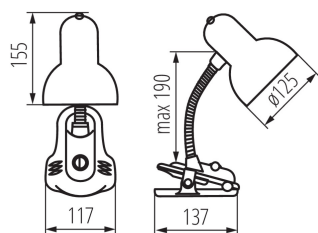

Kanlux SUZI to prosta lampka biurkowa. Dostępna jest w kilku jednolitych wersjach kolorystycznych. Kanlux SUZI posiada regulowane ramię i klips dzięki któremu możemy umocować lampkę na krawędzi biurka lub na półce.

PARAMETRY PRODUKTU:

Kolor: czarny

Miejsce montażu: na podłożu

Miejsce zastosowania: wewnątrz

Minimalna odległość od oświetlanego obiektu : 0,2m

Włącznik: tak

Źródło światła w komplecie: nie

Długość [mm]: 117

Wysokość MAX [mm]: 190

Szerokość [mm]: 137

Długość kabla [m]: 1.5

Napięcie znamionowe [V]: 220-240 AC

Częstotliwość znamionowa [Hz]: 50

Moc maksymalna [W]: max 40

Klasa ochronności przed porażeniem elektrycznym : II

Materiał klosza: stal

Trzonek: E27

Materiał obudowy: tworzywo sztuczne

Rodzaj przyłącza: przewód zakończony wtyczką

Oprawa ruchoma w zakresie horyzontalnym [°]: 360

Oprawa ruchoma w zakresie wertykalnym [°]: 360

Stopień IP: 20

Informacje dodatkowe: nie podlega pod rozporządzenie 2019/2020 - produkt na wymienne źródło światła

DANE LOGISTYCZNE:

Jednostka miary: sztuka

Jak pakowane: 20

Ilość sztuk w opakowaniu pośrednim: 1

Ilość sztuk w opakowaniu zbiorczym: 20

Masa jednostkowa netto [g]: 520

Gramatura [g]: 710

Długość opakowania jednostkowego [cm]: 18

Szerokość opakowania jednostkowego [cm]: 13

Wysokość opakowania jednostkowego [cm]: 24

Waga kartonu [kg]: 14.2

Szerokość kartonu [cm]: 39

Wysokość kartonu [cm]: 42