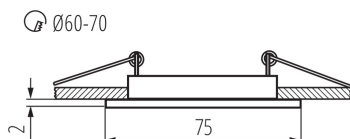

04695 NAVI CTX-DS10-SN

Oprawa sufitowa punktowa

5905339046956

Kanlux NAVI to rodzina prostych w swojej formie, różnorodnych opraw punktowych o bardzo szerokich możliwościach zastosowania.

PARAMETRY PRODUKTU:

Kolor: nikiel mat

Konieczność stosowanie lamp samoekranujących: tak

Miejsce montażu: do wbudowania w sufit

Miejsce zastosowania: wewnątrz

Minimalna odległość od oświetlanego obiektu: 0,5m

Wyrób jest nieodpowiedni do montażu na podłożu normalnie palnym: >35W

Wyrób nie nadający się do okrywania materiałem termoizolacyjnym: tak

Źródło światła w komplecie: nie

Wysokość [mm]: 26

Średnica [mm]: 75

Otwór montażowy [mm]: Ø60-70

Napięcie znamionowe [V]: 12 AC; 12 DC

Moc maksymalna [W]: max 10

Klasa ochronności przed porażeniem elektrycznym: III

Źródło światła: MR16

Trzonek: Gx5,3

Zakres temperatury otoczenia, na którą może być narażony wyrób [°C]: 5÷25

Materiał obudowy: stop aluminium

Rodzaj przyłącza: wolne końce przewodów

Długość przewodu [m]: 0.12

Przekrój przewodu [mm²]: 0.75

Regulacja kątowna oprawy oświetleniowej: brak

Stopień IP: 20

DANE LOGISTYCZNE:

Jak pakowane: 50

Ilość sztuk w opakowaniu zbiorczym: 50

Masa jednostkowa netto [g]: 40

Gramatura [g]: 72

Długość opakowania jednostkowego [cm]: 10

Szerokość opakowania jednostkowego [cm]: 3.5

Wysokość opakowania jednostkowego [cm]: 10

Waga kartonu [kg]: 3.6

Szerokość kartonu [cm]: 21

Wysokość kartonu [cm]: 23

Długość kartonu [cm]: 53

Objętość kartonu [m³]: 0.025599