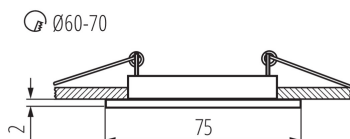

04694 NAVI CTX-DS10-C

Oprawa sufitowa punktowa

5905339046949

Kanlux NAVI to rodzina prostych w swojej formie, różnorodnych opraw punktowych o bardzo szerokich możliwościach zastosowania.

PARAMETRY PRODUKTU:

Kolor: chrom

Konieczność stosowanie lamp samoekranujących: tak

Miejsce montażu: do wbudowania w sufit

Miejsce zastosowania: wewnątrz

Minimalna odległość od oświetlanego obiektu: 0,5m

Wyrób jest nieodpowiedni do montażu na podłożu normalnie palnym: >35W

Wyrób nie nadający się do okrywania materiałem termoizolacyjnym: tak

Źródło światła w komplecie: nie

Wysokość [mm]: 26

Średnica [mm]: 75

Otwór montażowy [mm]: Ø60-70

Napięcie znamionowe [V]: 12 AC; 12 DC

Moc maksymalna [W]: max 10

Klasa ochronności przed porażeniem elektrycznym: III

Źródło światła: MR16

Trzonek: Gx5,3

Zakres temperatury otoczenia, na którą może być narażony wyrób [°C]: 5÷25

Materiał obudowy: stop aluminium

Rodzaj przyłącza: wolne końce przewodów

Długość przewodu [m]: 0.12

Przekrój przewodu [mm²]: 0.75

Regulacja kątowna oprawy oświetleniowej: brak

Stopień IP: 20

DANE LOGISTYCZNE:

Jak pakowane: 50

Ilość sztuk w opakowaniu zbiorczym: 50

Masa jednostkowa netto [g]: 40

Gramatura [g]: 72

Długość opakowania jednostkowego [cm]: 10

Szerokość opakowania jednostkowego [cm]: 3.5

Wysokość opakowania jednostkowego [cm]: 10

Waga kartonu [kg]: 3.6

Szerokość kartonu [cm]: 21

Wysokość kartonu [cm]: 23

Długość kartonu [cm]: 53

Objętość kartonu [m³]: 0.025599