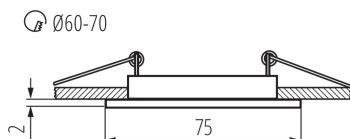

04693 NAVI CTX-DS10-AB

Oprawa sufitowa punktowa

5905339046932

Kanlux NAVI to rodzina prostych w swojej formie, różnorodnych opraw punktowych o bardzo szerokich możliwościach zastosowania.

PARAMETRY PRODUKTU:

Kolor: mosiądz matowy

Konieczność stosowanie lamp samoekranujących: tak

Miejsce montażu: do wbudowania w sufit

Miejsce zastosowania: wewnątrz

Minimalna odległość od oświetlanego obiektu: 0,5m

Wyrób jest nieodpowiedni do montażu na podłożu normalnie palnym: >35W

Wyrób nie nadający się do okrywania materiałem termoizolacyjnym: tak

Źródło światła w komplecie: nie

Wysokość [mm]: 26

Średnica [mm]: 75

Otwór montażowy [mm]: Ø60-70

Napięcie znamionowe [V]: 12 AC; 12 DC

Moc maksymalna [W]: max 10

Klasa ochronności przed porażeniem elektrycznym: III

Źródło światła: MR16

Trzonek: Gx5,3

Zakres temperatury otoczenia, na którą może być narażony wyrób [°C]: 5÷25

Materiał obudowy: stop aluminium

Rodzaj przyłącza: wolne końce przewodów

Długość przewodu [m]: 0.12

Przekrój przewodu [mm²]: 0.75

Regulacja kątowna oprawy oświetleniowej: brak

Stopień IP: 20

DANE LOGISTYCZNE:

Jak pakowane: 50

Ilość sztuk w opakowaniu zbiorczym: 50

Masa jednostkowa netto [g]: 40

Gramatura [g]: 72

Długość opakowania jednostkowego [cm]: 10

Szerokość opakowania jednostkowego [cm]: 3.5

Wysokość opakowania jednostkowego [cm]: 10

Waga kartonu [kg]: 3.6

Szerokość kartonu [cm]: 21

Wysokość kartonu [cm]: 23

Długość kartonu [cm]: 53

Objętość kartonu [m³]: 0.025599