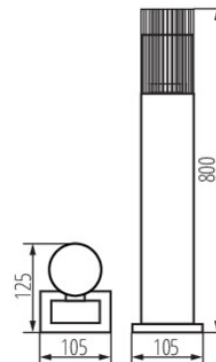

Fotometria: wyniki uzyskane podczas badania konkretnego egzemplarza.

Kanlux S.A. ul. Objazdowa 1-3, 41-922 Radzionków, Poland kanlux@kanlux.com

PL

PARAMETRY PRODUKTU

Napięcie znamionowe [V]	220-240 AC
Częstotliwość znamionowa [Hz]	50
Moc maksymalna [W]	max 11
Trzonek (Źródło światła)	GU10
Źródło światła	PARI6 LED
Źródło światła w komplecie	nie
Miejsce zastosowania	wewnątrz i na zewnątrz
Stopień IP	44
Kierunek świecenia oprawy	dół

WYMIARY I MONTAŻ

Wysokość [mm]	800
Szerokość [mm]	105
Długość [mm]	125
Miejsce montażu	na podłożu
Rodzaj przyłącza	kostka śrubowa
Zakres przekrojów stosowanych przewodów [mm ²]	1÷1,5

MATERIAŁ I KONSTRUKCJA

LOGISTYKA

Jednostka miary	sztuka
Jak pakowane	6
Ilość sztuk w opakowaniu pośrednim	1
Ilość sztuk w opakowaniu zbiorczym	6
Masa jednostkowa netto [g]	1084
Gramatura [g]	1435
Waga sztuki brutto [g]	1308
Długość opakowania jednostkowego [cm]	13.5
Szerokość opakowania jednostkowego [cm]	11.5
Wysokość opakowania jednostkowego [cm]	80.5
Waga kartonu [kg]	8.61
Szerokość kartonu [cm]	37
Wysokość kartonu [cm]	29
Długość kartonu [cm]	83
Objętość kartonu [m ³]	0.089059