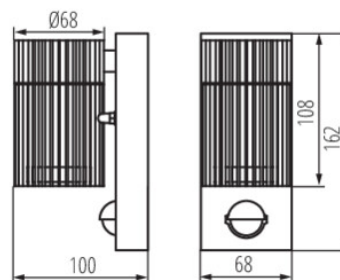

Fotometria: wyniki uzyskane podczas badania konkretnego egzemplarza.

Kanlux S.A. ul. Objazdowa 1-3, 41-922 Radzionków, Poland kanlux@kanlux.com

PL

PARAMETRY PRODUKTU

Napięcie znamionowe [V]	220-240 AC
Częstotliwość znamionowa [Hz]	50
Moc maksymalna [W]	max 11
Trzonek (Źródło światła)	GU10
Źródło światła	PARI6 LED
Źródło światła w komplecie	nie
Miejsce zastosowania	wewnątrz i na zewnątrz
Stopień IP	44
Kierunek świecenia oprawy	dół

WYMIARY I MONTAŻ

Wysokość [mm]	162
Szerokość [mm]	68
Długość [mm]	100
Rodzaj przyłącza	kostka śrubowa
Zakres przekrojów stosowanych przewodów [mm ²]	1÷1,5

PARAMETRY CZUJNIKA

Rodzaj czujnika	PIR
Wykrywanie ruchu	tak
Zasięg czujnika [m]	max 8
Kąt działania czujnika [°]	90
Czas działania czujnika [sekunda-minuta]	5-5
Nastawa poziomu natężenia oświetlenia, przy którym czujnik wykrywa ruch [lx]	10-2000

LOGISTYKA

Jednostka miary	sztuka
Jak pakowane	24
Ilość sztuk w opakowaniu pośrednim	1
Ilość sztuk w opakowaniu zbiorczym	24
Masa jednostkowa netto [g]	428
Gramatura [g]	508.75
Waga sztuki brutto [g]	488
Długość opakowania jednostkowego [cm]	12
Szerokość opakowania jednostkowego [cm]	8
Wysokość opakowania jednostkowego [cm]	17
Waga kartonu [kg]	12.21
Szerokość kartonu [cm]	36.5
Wysokość kartonu [cm]	34
Długość kartonu [cm]	38