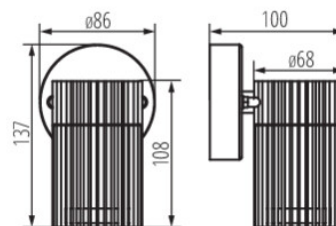

Fotometria: wyniki uzyskane podczas badania konkretnego egzemplarza.

Kanlux S.A. ul. Objazdowa 1-3, 41-922 Radzionków, Poland kanlux@kanlux.com

PL

PARAMETRY PRODUKTU

Napięcie znamionowe [V]	220-240 AC
Częstotliwość znamionowa [Hz]	50
Moc maksymalna [W]	max 11
Trzonek (Źródło światła)	GU10
Źródło światła	PARI6 LED
Źródło światła w komplecie	nie
Miejsce zastosowania	wewnątrz i na zewnątrz
Stopień IP	44
Kierunek świecenia oprawy	dół

WYMIARY I MONTAŻ

Wysokość [mm]	137
Szerokość [mm]	86
Długość [mm]	100
Rodzaj przyłącza	kostka śrubowa
Zakres przekrojów stosowanych przewodów [mm ²]	1÷1,5

MATERIAŁ I KONSTRUKCJA

Kolor	czarny
Materiał	stop aluminium, PC
Materiał obudowy	stop aluminium
Materiał klosza	PC
Klasa ochronności przed porażeniem elektrycznym	I
Minimalna odległość od oświetlanego obiektu	0,2m
Zakres temperatury otoczenia, na którą może być narażony wyrób [°C]	-20÷35

LOGISTYKA

Jednostka miary	sztuka
Jak pakowane	24
Ilość sztuk w opakowaniu pośrednim	1
Ilość sztuk w opakowaniu zbiorczym	24
Masa jednostkowa netto [g]	290
Gramatura [g]	361.25
Waga sztuki brutto [g]	344
Długość opakowania jednostkowego [cm]	11
Szerokość opakowania jednostkowego [cm]	9.5
Wysokość opakowania jednostkowego [cm]	14.5
Waga kartonu [kg]	8.67
Szerokość kartonu [cm]	35
Wysokość kartonu [cm]	31.5
Długość kartonu [cm]	40
Objętość kartonu [m ³]	0.0441