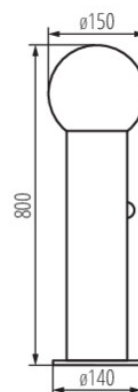

Fotometria: wyniki uzyskane podczas badania konkretnego egzemplarza.

Kanlux S.A. ul. Objazdowa 1-3, 41-922 Radzionków, Poland kanlux@kanlux.com

PL

PARAMETRY PRODUKTU

Napięcie znamionowe [V]	220-240 AC
Częstotliwość znamionowa [Hz]	50
Moc maksymalna [W]	max 15
Trzonek (Źródło światła)	E27
Źródło światła	LED
Źródło światła w komplecie	nie
Miejsce zastosowania	wewnątrz i na zewnątrz
Stopień IP	65
Wymienne źródło światła	tak
Kierunek świecenia oprawy	góra

WYMIARY I MONTAŻ

Wysokość [mm]	800
Średnica [mm]	150
Miejsce montażu	na podłożu
Rodzaj przyłącza	kostka śrubowa
Zakres przekrojów stosowanych przewodów [mm ²]	1,5-2,5

PARAMETRY CZUJNIKA

Rodzaj czujnika	PIR
Wykrywanie ruchu	tak
Zasięg czujnika [m]	max 10
Kąt działania czujnika [°]	max 110
Czas działania czujnika [sekunda-minuta]	10-5
Nastawa poziomu natężenia oświetlenia, przy którym czujnik wykrywa ruch [lx]	3-2000

Kanlux S.A. ul. Objazdowa 1-3, 41-922 Radzionków, Poland kanlux@kanlux.com

LOGISTYKA

Długość kartonu [cm]	50
Objętość kartonu [m ³]	0.143175

Dokument utworzono: 21.04.2026, 08:50

Zastrzega się możliwość wprowadzenia zmian technicznych. Dane zawarte w tym katalogu nie są prawnie wiążące.