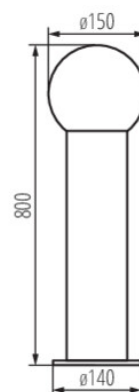

## PARAMETRY PRODUKTU

Napięcie znamionowe [V]	220-240 AC
Częstotliwość znamionowa [Hz]	50
Moc maksymalna [W]	max 15
Trzonek (Źródło światła)	E27
Źródło światła	LED
Źródło światła w komplecie	nie
Miejsce zastosowania	wewnątrz i na zewnątrz
Stopień IP	65
Wymienne źródło światła	tak
Kierunek świecenia oprawy	góra

## WYMIARY I MONTAŻ

Wysokość [mm]	800
Średnica [mm]	150
Miejsce montażu	na podłożu
Rodzaj przyłącza	kostka śrubowa
Zakres przekrojów stosowanych przewodów [mm <sup>2</sup> ]	1,5-2,5