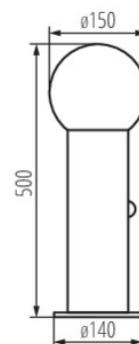

Fotometria: wyniki uzyskane podczas badania konkretnego egzemplarza.

Kanlux S.A. ul. Objazdowa 1-3, 41-922 Radzionków, Poland kanlux@kanlux.com

PL

PARAMETRY PRODUKTU

Napięcie znamionowe [V]	220-240 AC
Częstotliwość znamionowa [Hz]	50
Moc maksymalna [W]	max 15
Trzonek (Źródło światła)	E27
Źródło światła	LED
Źródło światła w komplecie	nie
Miejsce zastosowania	wewnątrz i na zewnątrz
Stopień IP	65
Wymienne źródło światła	tak
Kierunek świecenia oprawy	góra

WYMIARY I MONTAŻ

Wysokość [mm]	500
Średnica [mm]	150
Miejsce montażu	na podłożu
Rodzaj przyłącza	kostka śrubowa
Zakres przekrojów stosowanych przewodów [mm ²]	1,5-2,5

PARAMETRY CZUJNIKA

Rodzaj czujnika	PIR
Wykrywanie ruchu	tak
Zasięg czujnika [m]	max 10
Kąt działania czujnika [°]	max 110
Czas działania czujnika [sekunda-minuta]	10-5
Nastawa poziomu natężenia oświetlenia, przy którym czujnik wykrywa ruch [lx]	3-2000

LOGISTYKA

Jednostka miary	sztuka
Jak pakowane	6
Ilość sztuk w opakowaniu pośrednim	1
Ilość sztuk w opakowaniu zbiorczym	6
Masa jednostkowa netto [g]	1272
Gramatura [g]	1612.33
Waga sztuki brutto [g]	1478
Długość opakowania jednostkowego [cm]	16
Szerokość opakowania jednostkowego [cm]	16
Wysokość opakowania jednostkowego [cm]	51
Waga kartonu [kg]	9.67398
Szerokość kartonu [cm]	34.5
Wysokość kartonu [cm]	53.5