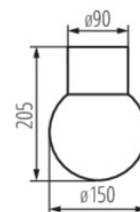

Fotometria: wyniki uzyskane podczas badania konkretnego egzemplarza.

Kanlux S.A. ul. Objazdowa 1-3, 41-922 Radzionków, Poland kanlux@kanlux.com

PL

PARAMETRY PRODUKTU

Napięcie znamionowe [V]	220-240 AC
Częstotliwość znamionowa [Hz]	50
Moc maksymalna [W]	max 15
Trzonek (Źródło światła)	E27
Źródło światła	LED
Źródło światła w komplecie	nie
Miejsce zastosowania	wewnątrz i na zewnątrz
Stopień IP	65
Wymienne źródło światła	tak
Kierunek świecenia oprawy	dół

WYMIARY I MONTAŻ

Wysokość [mm]	205
Średnica [mm]	150
Miejsce montażu	do nadbudowania na suficie
Rodzaj przyłącza	kostka śrubowa
Zakres przekrojów stosowanych przewodów [mm ²]	1,5-2,5

MATERIAŁ I KONSTRUKCJA

LOGISTYKA

Jednostka miary	sztuka
Jak pakowane	12
Ilość sztuk w opakowaniu pośrednim	1
Ilość sztuk w opakowaniu zbiorczym	12
Masa jednostkowa netto [g]	422
Gramatura [g]	608.67
Waga sztuki brutto [g]	542
Długość opakowania jednostkowego [cm]	16
Szerokość opakowania jednostkowego [cm]	16
Wysokość opakowania jednostkowego [cm]	21.5
Waga kartonu [kg]	7.30404
Szerokość kartonu [cm]	34.5
Wysokość kartonu [cm]	45.5
Długość kartonu [cm]	50
Objętość kartonu [m ³]	0.078488