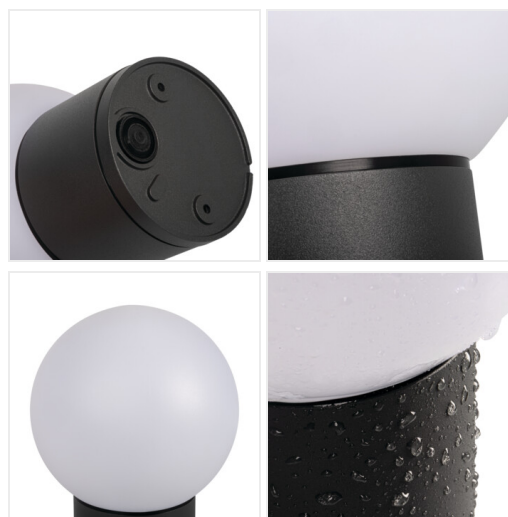

Kanlux

EAN: 5905339903051

Oprawa ogrodowa z wymiennym źródłem światła
Kanlux 46082 STONO 15M DL GR

IP
65

Dokument utworzono: 21.04.2026, 08:50

Zastrzega się możliwość wprowadzenia zmian technicznych. Dane zawarte w tym katalogu nie są prawnie wiążące.

Kolor	antracyt
RAL	7016
Materiał obudowy	stop aluminium
Materiał klosza	PE
Klasa ochronności przed porażeniem elektrycznym	I
Minimalna odległość od oświetlanego obiektu	0,2m
Zakres temperatury otoczenia, na którą może być narażony wyrób [°C]	-20+35