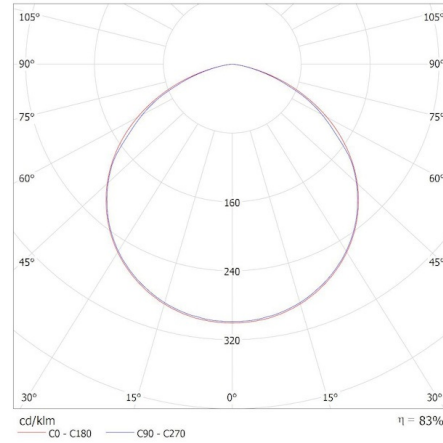

38421 FL AGOR PRO 150W NW

Naświetlacz Led

KANLUX S.A. (kat 38421) FL AGOR PRO 150W NW / Krzywa rozsyłu światła (biegunowo)

Oprawa: KANLUX S.A. (kat 38421) FL AGOR PRO 150W NW
Lampy: 1 x FL AGOR PRO 150W

AKCESORIA

38426

FL AGOR PRO GRID 100W

Siatka ochronna do naświetlacza FL AGOR PRO 100W, FL AGOR PRO GRID 100W, czarna (38426)

38427

FL AGOR PRO GRID 150W

Siatka ochronna do naświetlacza FL AGOR PRO 150W, FL AGOR PRO GRID 150W, czarna (38427)

38428

FL AGOR PRO GRID 200W

Siatka ochronna do naświetlacza FL AGOR PRO 200W, FL AGOR PRO GRID 200W, czarna (38428)