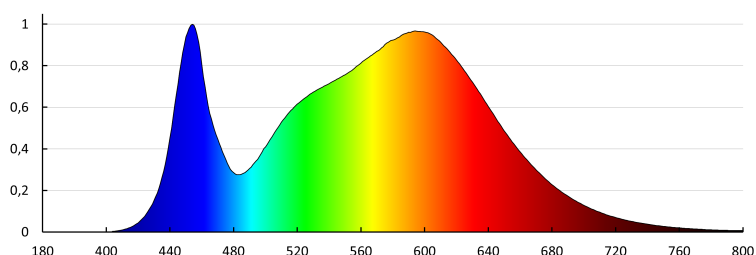

Waga kartonu [kg]: 12.79

Szerokość kartonu [cm]: 28

Wysokość kartonu [cm]: 40

Długość kartonu [cm]: 32

Objętość kartonu [m³]: 0.03584

INFORMACJE DODATKOWE:

- 5 lat Gwarancji na warunkach oświadczenia gwarancyjnego, dostępnego na stronie internetowej