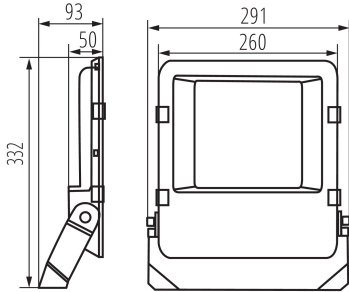

38421 FL AGOR PRO 150W NW

Naświetlacz Led

Materiał klosza: szkło hartowane

Materiał obudowy: metal

Rodzaj diody: LED SMD

Strumień świetlny [lm]: 21000

Barwa światła: biała

Trwałość [h]: 50000

Ilość cykli wł/wył: ≥25000

Kąt świecenia [°]: 110

Zakres temperatury otoczenia, na którą może być narażony wyrób [°C]: -30÷45

Rodzaj przyłącza: wolne końce przewodów

Rodzaj przewodu: H05RN-F

Długość przewodu [m]: 1

Przekrój przewodu [mm²]: 1

Oprawa ruchoma w zakresie wertykalnym [°]: 180

Stopień IK: 08

Stopień IP: 65

Informacje dodatkowe: Brak możliwości wymiany źródła światła LED

Informacje dodatkowe: Brak możliwości wymiany sprzętu sterującego

Informacje dodatkowe: Produkt wyposażony (CP)

Zawartość rtęci: nie

Zawartość rtęci w lampie [mg]: 0

Skuteczność świetlna lampy [lm/W]: 140

PARAMETRY ŹRÓDEŁ ŚWIATŁA LED I OLED:

Klasa efektywności energetycznej źródła światła w produkcie wyposażonym (CP): D

Użyteczny strumień świetlny źródła światła Φ_{use} [lm]: 25360

Skorelowana temperatura barwowa [K]: 4000

Jednolitość barwy w elipsach McAdama: 6

Wysokość źródła światła [mm]: 291

Szerokość źródła światła [mm]: 332

Głębokość źródła światła [mm]: 93

Wskaźnik oddawania barw: ≥80

Współrzędne chromatyczności (x): 0,38

Współrzędne chromatyczności (y): 0,38

Współczynnik trwałości: 0,9

Współczynnik zachowania strumienia świetlnego: 0.96