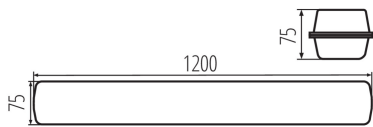

38140 MAH PRO 38W 12R-NW

Oprawa pyłoszczelna LED

Moc maksymalna [W]: 38 / 34,5 / 27,5 / 22

Klasa ochronności przed porażeniem elektrycznym: I

Materiał klosza: PC

Rodzaj diody: LED SMD

Strumień świetlny [lm]: 6100 / 5600 / 4550 / 3750

Barwa światła: biała

Trwałość [h]: 50000

Ilość cykli wł/wył: ≥80000

Kąt świecenia [°]: 110

Zakres temperatury otoczenia, na którą może być narażony wyrób [°C]: -20÷40

Materiał obudowy: PC

Rodzaj przyłącza: kostka samozaciskowa

Zakres przekrojów stosowanych przewodów [mm²]: 1÷2,5

Stopień IK: 08

Stopień IP: 65

Informacje dodatkowe: Możliwość wymiany źródła światła LED jedynie przez wykwalifikowany personel (tylko przez serwis producenta)

Informacje dodatkowe: Możliwość wymiany osprzętu sterującego jedynie przez wykwalifikowany personel (tylko przez serwis producenta)

Informacje dodatkowe: Produkt wyposażony (CP)

PARAMETRY ŹRÓDEŁ ŚWIATŁA LED I OLED:

Skorelowana temperatura barwowa [K]: 4000

Jednolitość barwy w elipsach McAdama: 6

Wskaźnik oddawania barw: 80

Współrzędne chromatyczności (x): 0,38

Współrzędne chromatyczności (y): 0,38

PARAMETRY ZASILANYCH Z SIECI ŹRÓDEŁ ŚWIATŁA LED I OLED:

Źródło światła LED zastępuje fluorescencyjne źródło światła bez wbudowanego statecznika o określonej mocy: nie dotyczy

DANE LOGISTYCZNE:

Jednostka miary: sztuka

Jak pakowane: 12

Ilość sztuk w opakowaniu pośrednim: 1

Ilość sztuk w opakowaniu zbiorczym: 12

Masa jednostkowa netto [g]: 1392

Gramatura [g]: 1608.33

Waga sztuki brutto [g]: 1542

Długość opakowania jednostkowego [cm]: 121

Szerokość opakowania jednostkowego [cm]: 8