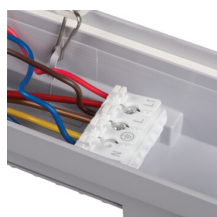

38140 MAH PRO 38W 12R-NW

Oprawa pyłoszczelna LED

5905339381408

up to

170 lm/W

IP 65

Oprawy Kanlux MAH PRO to najnowsza seria hermetycznych opraw, charakteryzująca się otwieraną obudową, zaprojektowana z myślą o najwyższej jakości i funkcjonalności. Wyposażone w markowe komponenty, w tym zasilacz TRIDONIC oraz diody LED Everlight, umożliwiają udzielenie aż do 5 lat gwarancji. Te oprawy są synonimem niezawodności. Ze skutecznością świetlną sięgającą do 170lm/W oraz parametrem IP65, zapewniają doskonale oświetlenie w każdych warunkach. Dodatkowo, dzięki możliwości regulacji mocy i strumienia świetlnego, oraz opcji wymiany zasilacza i dodania czujnika ruchu, są niezwykle wszechstronne w ich stosowaniu. Łatwa instalacja poprzez szybkozłączki oraz przewodowanie przelotowe sprawia, że montaż jest szybki i bezproblemowy. Dodatkową zaletą jest wysoka ochrona na uszkodzenia mechaniczne IK08. To niezastąpiona seria dla tych, którzy wymagają doskonałej jakości i niezawodności w każdych warunkach.

RODZAJ ŹRÓDŁA ŚWIATŁA:

Zastosowana technologia oświetleniowa: LED

Bezkierunkowe lub kierunkowe źródło światła: NDLS

Źródło światła zasilane lub niezasilane napięciem sieciowym : NMLS

Połączone źródło światła (CLS): nie

Źródło światła z możliwością zmiany barwy światła : nie

Źródło światła o wysokiej luminancji: nie

Oslona przeciwolśnieniowa: nie

Funkcja ściemniania: nie

PARAMETRY PRODUKTU:

Kolor: szary

Miejsce montażu: do nadbudowania na suficie, do nadbudowania na ścianie

Miejsce zastosowania: wewnątrz i na zewnątrz

Minimalna odległość od oświetlanego obiektu : 0,5m

Możliwość łączenia przelotowego opraw : tak

Możliwość współpracy ze ściemniaczem : nie

Długość [mm]: 1200

Szerokość [mm]: 75

Wysokość [mm]: 75

Ilość dławic : 2