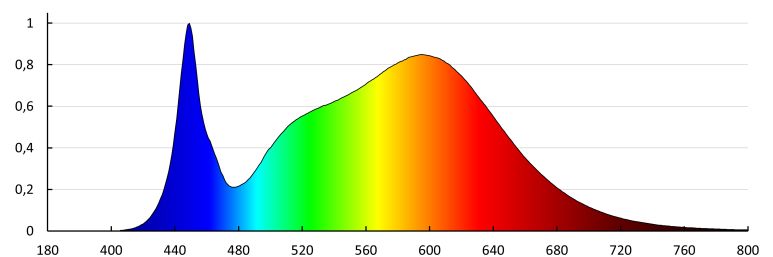

38140 MAH PRO 38W 12R-NW

Oprawa pyłoszczelna LED

Wysokość opakowania jednostkowego [cm]: 8

Waga kartonu [kg]: 19.29996

Szerokość kartonu [cm]: 35

Wysokość kartonu [cm]: 26

Długość kartonu [cm]: 122.5

Objętość kartonu [m³]: 0.111475

INFORMACJE DODATKOWE:

- 5 lat Gwarancji na warunkach oświadczenia gwarancyjnego, dostępnego na stronie internetowej

AKCESORIA

38144

MAH PRO SENSOR

Czujnik ruchu - (38144)
MAH PRO SENSOR