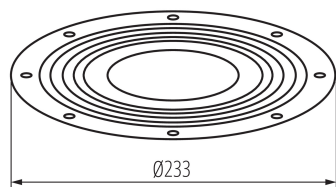

## 38138 HBPHS LENS 150W 60D

Akcesorium oprawy high bay

5905339381385

Kanlux HB PRO STRONG to oprawy typu high-bay, oferujące skuteczność świetlną osiągającą 170 lm/W. Dzięki zastosowanemu zasilaczowi 1-10V z funkcją ściemniania, umożliwiającego płynną regulację natężenia światła a także możliwość manualnej regulacji mocy oprawy na poziomach: 100%, 75% i 50% zyskasz jeszcze większą kontrolę nad oświetleniem. Kanlux HB PRO STRONG w wersji 200W generuje strumień świetlny wynoszący 34000 lm, który zapewni widoczność nawet w dużych przestrzeniach.