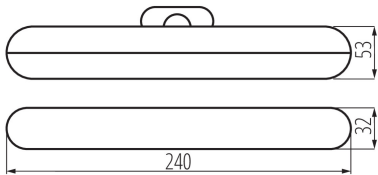

37390 CALIZA LED CCT W

Oprawa ścienna LED

PARAMETRY ŹRÓDEŁ ŚWIATŁA LED I OLED:

Skorelowana temperatura barwowa [K]: 3000/4000/6500

Jednolitość barwy w elipsach McAdama : 6

Wskaźnik oddawania barw: 80

DANE LOGISTYCZNE:

Jednostka miary: sztuka

Jak pakowane: 50

Ilość sztuk w opakowaniu pośrednim: 1

Ilość sztuk w opakowaniu zbiorczym : 50

Masa jednostkowa netto [g]: 152

Gramatura [g]: 217.8

Długość opakowania jednostkowego [cm]: 4

Szerokość opakowania jednostkowego [cm]: 27.5

Wysokość opakowania jednostkowego [cm]: 7.5

Waga kartonu [kg]: 10.89

Szerokość kartonu [cm]: 29

Wysokość kartonu [cm]: 39.5

Długość kartonu [cm]: 45

Objętość kartonu [m³]: 0.051548