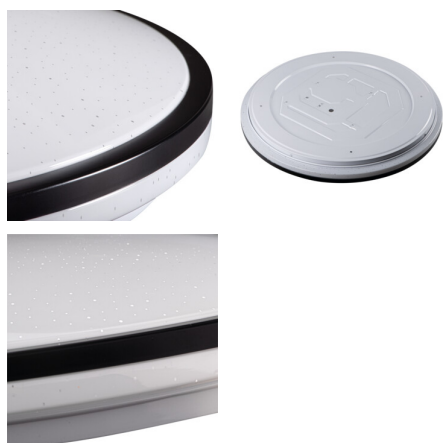

37330 ARVOS LED 37W CCT B

Plafoniera LED

5905339373304

Kanlux ARVOS LED to plafoniera, która pomoże Ci zmieniać nastrój w pomieszczeniu bez konieczności zmiany lampy. Dzięki sterowaniu pilotem bezproblemowo zmienisz barwę światła i jego natężenie, a wieczorem ustawisz tryb nocny, aby ułatwić sobie odpoczynek. Kanlux ARVOS LED to lampa, dzięki której dopasujesz światło w każdym pomieszczeniu do każdej sytuacji i do wykonywanej aktualnie czynności.

PARAMETRY PRODUKTU:

Kolor: czarny

Miejsce montażu: do nadbudowania na suficie

Miejsce zastosowania: wewnątrz

Minimalna odległość od oświetlanego obiektu : 0,5m

Możliwość ściemniania wyłącznie za pomocą wewnętrznego układu elektronicznego: tak

Moc maksymalna [W]: max 37

Klasa ochronności przed porażeniem elektrycznym : I

Materiał klosza: PMMA

Źródło światła: LED

Rodzaj diody: LED SMD

Strumień świetlny [lm]: max 2680 (4000K)

Barwa światła: ciepłobiała, biała, chłodnobiała

Trwałość [h]: 25000

Ilość cykli wł/wył: ≥15000

Kąt świecenia [°]: 120

Zakres temperatury otoczenia, na którą może być narażony wyrób [°C]: 5+25

Materiał obudowy: stal

Rodzaj przyłącza: kostka śrubowa

Stopień IP: 20