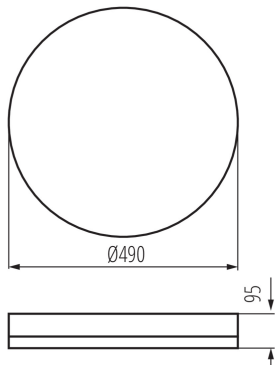

DANE LOGISTYCZNE:

Jednostka miary: sztuka

Jak pakowane: 5

Ilość sztuk w opakowaniu pośrednim: 1

Ilość sztuk w opakowaniu zbiorczym: 5

Masa jednostkowa netto [g]: 1190

Gramatura [g]: 1870

Długość opakowania jednostkowego [cm]: 52.5

Szerokość opakowania jednostkowego [cm]: 10

Wysokość opakowania jednostkowego [cm]: 52.5

Waga kartonu [kg]: 9.35

Szerokość kartonu [cm]: 52.5

Wysokość kartonu [cm]: 54.5

Długość kartonu [cm]: 54.5

Objętość kartonu [m³]: 0.155938