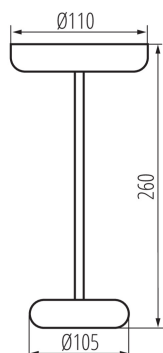

Ilość sztuk w opakowaniu zbiorczym : 12

Masa jednostkowa netto [g]: 336

Gramatura [g]: 480

Długość opakowania jednostkowego [cm]: 10.5

37311 FLUXY LED IP44 B

Lampa stołowa LED

Szerokość opakowania jednostkowego [cm]: 10.5

Wysokość opakowania jednostkowego [cm]: 27

Waga kartonu [kg]: 5.76

Szerokość kartonu [cm]: 36

Wysokość kartonu [cm]: 30

Długość kartonu [cm]: 48

Objętość kartonu [m³]: 0.05184