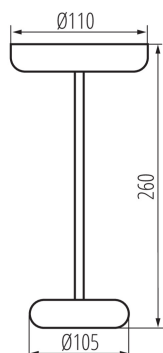

Ilość sztuk w opakowaniu zbiorczym : 12

Masa jednostkowa netto [g]: 336

Gramatura [g]: 480

Długość opakowania jednostkowego [cm]: 10.5

37310 FLUXY LED IP44 W

Lampa stołowa LED

Szerokość opakowania jednostkowego [cm]: 10.5

Wysokość opakowania jednostkowego [cm]: 27

Waga kartonu [kg]: 5.76

Szerokość kartonu [cm]: 36

Wysokość kartonu [cm]: 30

Długość kartonu [cm]: 48

Objętość kartonu [m³]: 0.05184