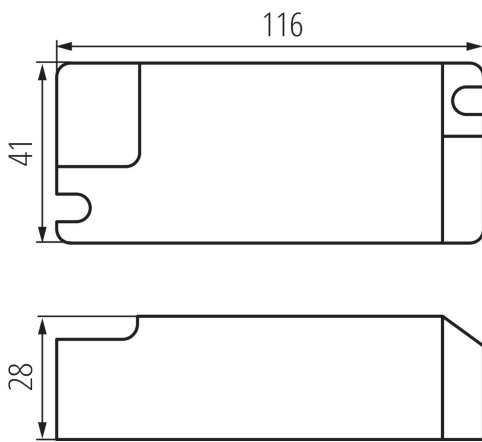

37272 BLINGO DRV 24W ON-OFF

Zasilacz LED

5905339372727

PARAMETRY PRODUKTU:

Kolor: biały

Miejsce zastosowania: wewnątrz

Możliwość współpracy ze ściemniaczem: nie

Sprawność zasilacza [%]: 88

Długość [mm]: 116

Szerokość [mm]: 41

Wysokość [mm]: 28

Napięcie znamionowe [V]: 220-240 AC

Częstotliwość znamionowa [Hz]: 50

λ : 0,95

Moc maksymalna [W]: 24

Klasa ochronności przed porażeniem elektrycznym: II

Materiał: tworzywo sztuczne

Rodzaj przyłącza: kostka przyłączeniowa

Zakres przekrojów stosowanych przewodów [mm²]: 0,75-1,0

Rodzaj zasilacza: stałoprądowy

Maksymalna temperatura Ta [°C]: 45

Napięcie wejściowe - PRI [V]: 220-240

Napięcie wyjściowe - SEC [V]: 27-42

Prąd wyjściowy - SEC [mA]: 600

Stopień IP: 20

Tc [°C]: 85

DANE LOGISTYCZNE:

Jednostka miary: sztuka

Jak pakowane: 50

Ilość sztuk w opakowaniu pośrednim: 1

Ilość sztuk w opakowaniu zbiorczym: 50

Masa jednostkowa netto [g]: 102

Gramatura [g]: 125

Długość opakowania jednostkowego [cm]: 14.5

Szerokość opakowania jednostkowego [cm]: 6

Wysokość opakowania jednostkowego [cm]: 3.5

Waga kartonu [kg]: 6.25

Szerokość kartonu [cm]: 19

Wysokość kartonu [cm]: 32

Długość kartonu [cm]: 32

Objętość kartonu [m³]: 0.019456