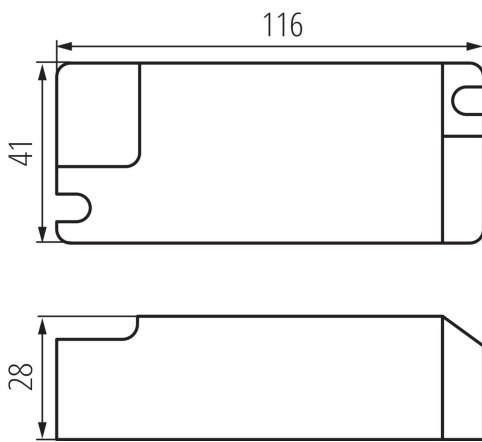

37270 BLINGO DRV 40W ON-OFF

Zasilacz LED

5905339372703

PARAMETRY PRODUKTU:

Kolor: biały

Miejsce zastosowania: wewnątrz

Możliwość współpracy ze ściemniaczem: nie

Sprawność zasilacza [%]: 88

Długość [mm]: 116

Szerokość [mm]: 41

Wysokość [mm]: 28

Napięcie znamionowe [V]: 220-240 AC

Prąd znamionowy [A]: 0,28

Częstotliwość znamionowa [Hz]: 50

λ : 0,95

Moc maksymalna [W]: 40

Klasa ochronności przed porażeniem elektrycznym: II

Materiał: tworzywo sztuczne

Rodzaj przyłącza: kostka przyłączeniowa

Zakres przekrojów stosowanych przewodów [mm²]: 0,75-1,0

Rodzaj zasilacza: stałoprądowy

Maksymalna temperatura Ta [°C]: 45

Napięcie wejściowe - PRI [V]: 220-240

Napięcie wyjściowe - SEC [V]: 33-40

Prąd wyjściowy - SEC [mA]: 1100

Stopień IP: 20

Tc [°C]: 85

DANE LOGISTYCZNE:

Jednostka miary: sztuka

Jak pakowane: 50

Ilość sztuk w opakowaniu pośrednim: 1

Ilość sztuk w opakowaniu zbiorczym: 50

Masa jednostkowa netto [g]: 106

Gramatura [g]: 128

Długość opakowania jednostkowego [cm]: 14.5

Szerokość opakowania jednostkowego [cm]: 6

Wysokość opakowania jednostkowego [cm]: 3.5

Waga kartonu [kg]: 6.4

Szerokość kartonu [cm]: 19

Wysokość kartonu [cm]: 32

Długość kartonu [cm]: 32

Objętość kartonu [m³]: 0.019456