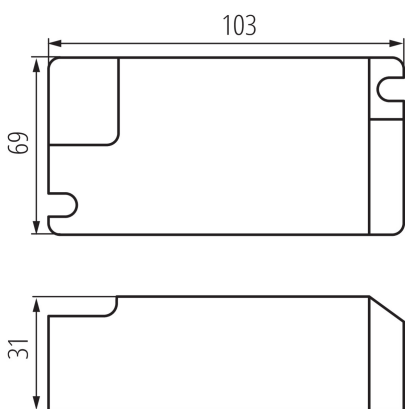

37267 BLINGO DRV42W DALI BK

Zasilacz LED

5905339372673

PARAMETRY PRODUKTU:

Kolor: biały

Miejsce zastosowania: wewnątrz

Możliwość współpracy ze ściemniaczem: DALI

Wyrób nie nadający się do okrywania materiałem termoizolacyjnym: tak

Sprawność zasilacza [%]: 87

Długość [mm]: 103

Szerokość [mm]: 69

Wysokość [mm]: 30

Napięcie znamionowe [V]: 220-240 AC

Prąd znamionowy [A]: 0,25

Częstotliwość znamionowa [Hz]: 50

λ : 0,95

Moc maksymalna [W]: 42

Klasa ochronności przed porażeniem elektrycznym: II

Materiał: tworzywo sztuczne

Rodzaj przyłącza: kostka przyłączeniowa

Zakres przekrojów stosowanych przewodów [mm²]: 0,75÷1,5

Rodzaj zasilacza: stałoprądowy

Maksymalna temperatura Ta [°C]: 45

Napięcie wejściowe - PRI [V]: 220-240

Napięcie wyjściowe - SEC [V]: 6-42

Prąd wyjściowy - SEC [mA]: 450-1100

Stopień IP: 20

Tc [°C]: 90

DANE LOGISTYCZNE:

Jednostka miary: sztuka

Jak pakowane: 50

Ilość sztuk w opakowaniu pośrednim: 1

Ilość sztuk w opakowaniu zbiorczym: 50

Masa jednostkowa netto [g]: 174

Gramatura [g]: 200

Długość opakowania jednostkowego [cm]: 13

Szerokość opakowania jednostkowego [cm]: 9

Wysokość opakowania jednostkowego [cm]: 3

Waga kartonu [kg]: 10

Szerokość kartonu [cm]: 20

Wysokość kartonu [cm]: 28.5

Długość kartonu [cm]: 45

Objętość kartonu [m³]: 0.02565