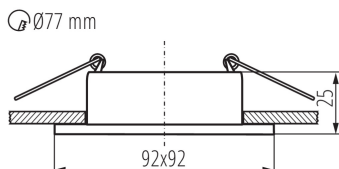

37256 FELINE DSL B/B

Pierścień oprawy punktowej

5905339372567

unique
LIGHT
effect

MODULAR
frame

Kanlux FELINE DSL to kwadratowe, eleganckie oczka sufitowe. Do dyspozycji jest 6 różnych wersji kolorystycznych, które dopasujesz do wnętrza, gdzie staną się one widoczną ozdobą.

PARAMETRY PRODUKTU:

Kolor: czarny

Miejsce montażu: do wbudowania w sufit

Miejsce zastosowania: wewnątrz

Minimalna odległość od oświetlanego obiektu : 0,5m

Pierścień dekoracyjny bez oprawki ceramicznej: tak

Wyrób nie nadający się do okrywania materiałem

termoizolacyjnym: tak

Źródło światła w komplecie: nie

Długość [mm]: 92

Szerokość [mm]: 92

Wysokość [mm]: 25

Otwór montażowy [mm]: Ø77

Napięcie znamionowe [V]: 12 AC; 12 DC; 220-240 AC

Moc maksymalna [W]: max 10

Klasa ochronności przed porażeniem elektrycznym: II/III

Źródło światła: MR16/PAR16

Trzonek: Gx5,3/GU10

Zakres temperatury otoczenia, na którą może być narażony wyrób [°C]: 5÷25

Materiał obudowy: stop aluminium

Regulacja kątowa oprawy oświetleniowej: brak

Stopień IP: 20

DANE LOGISTYCZNE:

Jednostka miary: sztuka

Jak pakowane: 50

Ilość sztuk w opakowaniu pośrednim: 1

Ilość sztuk w opakowaniu zbiorczym: 50

Masa jednostkowa netto [g]: 102

Gramatura [g]: 145.4

Długość opakowania jednostkowego [cm]: 12

Szerokość opakowania jednostkowego [cm]: 4

Wysokość opakowania jednostkowego [cm]: 10

Waga kartonu [kg]: 7.27

Szerokość kartonu [cm]: 24

Wysokość kartonu [cm]: 26

Długość kartonu [cm]: 52.5

Objętość kartonu [m³]: 0.03276