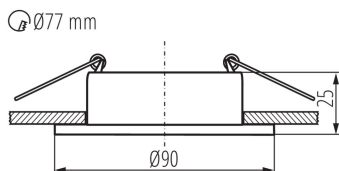

37255 FELINE DSO B/W

Pierścień oprawy punktowej

5905339372550

unique
LIGHT
effect

MODULAR
frame

Kanlux FELINE DSO to okrągłe, eleganckie oczka sufitowe. Do dyspozycji jest 6 różnych wersji kolorystycznych, które dopasujesz do kolorystyki swojego wnętrza. Dodatkową dekoracją oczka stanowi jasny pasek (pierścień) otaczający źródło światła.

PARAMETRY PRODUKTU:

Kolor: czarny / biały

Miejsce montażu: do wbudowania w sufit

Miejsce zastosowania: wewnątrz

Minimalna odległość od oświetlanego obiektu: 0,5m

Pierścień dekoracyjny bez oprawki ceramicznej: tak

Wyrób nie nadający się do okrywania materiałem

termoizolacyjnym: tak

Źródło światła w komplecie: nie

Wysokość [mm]: 25

Średnica [mm]: 90

Otwór montażowy [mm]: Ø77

Napięcie znamionowe [V]: 12 AC; 12 DC; 220-240 AC

Moc maksymalna [W]: max 10

Klasa ochronności przed porażeniem elektrycznym: II/III

Źródło światła: MR16/PAR16

Trzonek: Gx5,3/GU10

Zakres temperatury otoczenia, na którą może być narażony wyrób [°C]: 5÷25

Materiał obudowy: stop aluminium

Regulacja kątowa oprawy oświetleniowej: brak

Stopień IP: 20

DANE LOGISTYCZNE:

Jednostka miary: sztuka

Jak pakowane: 50

Ilość sztuk w opakowaniu pośrednim: 1

Ilość sztuk w opakowaniu zbiorczym: 50

Masa jednostkowa netto [g]: 90

Gramatura [g]: 128.6

Długość opakowania jednostkowego [cm]: 10

Szerokość opakowania jednostkowego [cm]: 4

Wysokość opakowania jednostkowego [cm]: 10

Waga kartonu [kg]: 6.43

Szerokość kartonu [cm]: 23

Wysokość kartonu [cm]: 22.5

Długość kartonu [cm]: 52.5

Objętość kartonu [m³]: 0.027169