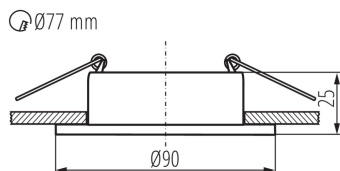

37253 FELINE DSO W/W

Pierścień oprawy punktowej

5905339372536

unique
LIGHT
effect

MODULAR
frame

Kanlux FELINE DSO to okrągłe, eleganckie oczka sufitowe. Do dyspozycji jest 6 różnych wersji kolorystycznych, które dopasujesz do kolorystyki swojego wnętrza. Dodatkową dekoracją oczka stanowi jasny pasek (pierścień) otaczający źródło światła.

PARAMETRY PRODUKTU:

Kolor: biały

Miejsce montażu: do wbudowania w sufit

Miejsce zastosowania: wewnątrz

Minimalna odległość od oświetlanego obiektu: 0,5m

Pierścień dekoracyjny bez oprawki ceramicznej: tak

Wyrób nie nadający się do okrywania materiałem

termoizolacyjnym: tak

Źródło światła w komplecie: nie

Wysokość [mm]: 25

Średnica [mm]: 90

Otwór montażowy [mm]: Ø77

Napięcie znamionowe [V]: 12 AC; 12 DC; 220-240 AC

Moc maksymalna [W]: max 10

Klasa ochronności przed porażeniem elektrycznym: II/III

Źródło światła: MR16/PAR16

Trzonek: Gx5,3/GU10

Zakres temperatury otoczenia, na którą może być narażony wyrób [°C]: 5÷25

Materiał obudowy: stop aluminium

Regulacja kątowa oprawy oświetleniowej: brak

Stopień IP: 20

DANE LOGISTYCZNE:

Jednostka miary: sztuka

Jak pakowane: 50

Ilość sztuk w opakowaniu pośrednim: 1

Ilość sztuk w opakowaniu zbiorczym: 50

Masa jednostkowa netto [g]: 90

Gramatura [g]: 128.6

Długość opakowania jednostkowego [cm]: 10

Szerokość opakowania jednostkowego [cm]: 4

Wysokość opakowania jednostkowego [cm]: 10

Waga kartonu [kg]: 6.43

Szerokość kartonu [cm]: 23

Wysokość kartonu [cm]: 22.5

Długość kartonu [cm]: 52.5

Objętość kartonu [m³]: 0.027169