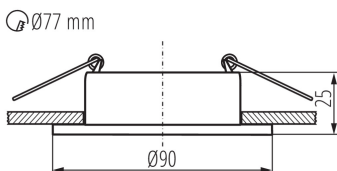

37252 FELINE DSO W/B

Pierścień oprawy punktowej

5905339372529

unique
LIGHT
effect

MODULAR
frame

Kanlux FELINE DSO to okrągłe, eleganckie oczka sufitowe. Do dyspozycji jest 6 różnych wersji kolorystycznych, które dopasujesz do kolorystyki swojego wnętrza. Dodatkową dekoracją oczka stanowi jasny pasek (pierścień) otaczający źródło światła.

PARAMETRY PRODUKTU:

Kolor: biały / czarny

Miejsce montażu: do wbudowania w sufit

Miejsce zastosowania: wewnątrz

Minimalna odległość od oświetlanego obiektu: 0,5m

Pierścień dekoracyjny bez oprawki ceramicznej: tak

Wyrób nie nadający się do okrywania materiałem

termoizolacyjnym: tak

Źródło światła w komplecie: nie

Wysokość [mm]: 25

Średnica [mm]: 90

Otwór montażowy [mm]: Ø77

Napięcie znamionowe [V]: 12 AC; 12 DC; 220-240 AC

Moc maksymalna [W]: max 10

Klasa ochronności przed porażeniem elektrycznym: II/III

Źródło światła: MR16/PAR16

Trzonek: Gx5,3/GU10

Zakres temperatury otoczenia, na którą może być narażony wyrób [°C]: 5÷25

Materiał obudowy: stop aluminium

Regulacja kątowa oprawy oświetleniowej: brak

Stopień IP: 20

DANE LOGISTYCZNE:

Jednostka miary: sztuka

Jak pakowane: 50

Ilość sztuk w opakowaniu pośrednim: 1

Ilość sztuk w opakowaniu zbiorczym: 50

Masa jednostkowa netto [g]: 90

Gramatura [g]: 128.6

Długość opakowania jednostkowego [cm]: 10

Szerokość opakowania jednostkowego [cm]: 4

Wysokość opakowania jednostkowego [cm]: 10

Waga kartonu [kg]: 6.43

Szerokość kartonu [cm]: 23

Wysokość kartonu [cm]: 22.5

Długość kartonu [cm]: 52.5

Objętość kartonu [m³]: 0.027169