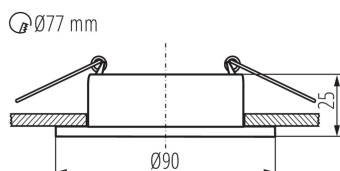

37250 FELINE DSO B/B

Pierścień oprawy punktowej

5905339372505

unique
LIGHT
effect

MODULAR
frame

Kanlux FELINE DSO to okrągłe, eleganckie oczka sufitowe. Do dyspozycji jest 6 różnych wersji kolorystycznych, które dopasujesz do kolorystyki swojego wnętrza. Dodatkową dekoracją oczka stanowi jasny pasek (pierścień) otaczający źródło światła.

PARAMETRY PRODUKTU:

Kolor: czarny

Miejsce montażu: do wbudowania w sufit

Miejsce zastosowania: wewnątrz

Minimalna odległość od oświetlanego obiektu: 0,5m

Pierścień dekoracyjny bez oprawki ceramicznej: tak

Wyrób nie nadający się do okrywania materiałem

termoizolacyjnym: tak

Źródło światła w komplecie: nie

Wysokość [mm]: 25

Średnica [mm]: 90

Otwór montażowy [mm]: Ø77

Napięcie znamionowe [V]: 12 AC; 12 DC; 220-240 AC

Moc maksymalna [W]: max 10

Klasa ochronności przed porażeniem elektrycznym: II/III

Źródło światła: MR16/PAR16

Trzonek: Gx5,3/GU10

Zakres temperatury otoczenia, na którą może być narażony

wyrób [°C]: 5÷25

Materiał obudowy: stop aluminium

Regulacja kątowa oprawy oświetleniowej: brak

Stopień IP: 20

DANE LOGISTYCZNE:

Jednostka miary: sztuka

Jak pakowane: 50

Ilość sztuk w opakowaniu pośrednim: 1

Ilość sztuk w opakowaniu zbiorczym: 50

Masa jednostkowa netto [g]: 90

Gramatura [g]: 128.6

Długość opakowania jednostkowego [cm]: 10

Szerokość opakowania jednostkowego [cm]: 4

Wysokość opakowania jednostkowego [cm]: 10

Waga kartonu [kg]: 6.43

Szerokość kartonu [cm]: 23

Wysokość kartonu [cm]: 22.5

Długość kartonu [cm]: 52.5

Objętość kartonu [m³]: 0.027169