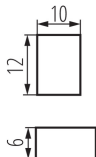

37239 NEON END CAP

Akcesoria Neon LED

5905339372390

PARAMETRY PRODUKTU:

Materiał: tworzywo sztuczne

DANE LOGISTYCZNE:

Jednostka miary: komplet

Jak pakowane: 400

Ilość sztuk w opakowaniu zbiorczym: 400

Masa jednostkowa netto [g]: 2

Gramatura [g]: 4.25

Długość opakowania jednostkowego [cm]: 7

Szerokość opakowania jednostkowego [cm]: 1

Wysokość opakowania jednostkowego [cm]: 10

Waga kartonu [kg]: 1.7

Szerokość kartonu [cm]: 23

Wysokość kartonu [cm]: 23

Długość kartonu [cm]: 23

Objętość kartonu [m³]: 0.012167