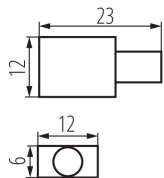

37238 NEON END CAP HOLE

Akcesoria Neon LED

5905339372383

PARAMETRY PRODUKTU:

Materiał: tworzywo sztuczne

DANE LOGISTYCZNE:

Jednostka miary: komplet

Jak pakowane: 400

Ilość sztuk w opakowaniu zbiorczym: 400

Masa jednostkowa netto [g]: 4

Gramatura [g]: 6.65

Długość opakowania jednostkowego [cm]: 7

Szerokość opakowania jednostkowego [cm]: 1

Wysokość opakowania jednostkowego [cm]: 10

Waga kartonu [kg]: 2.66

Szerokość kartonu [cm]: 25.5

Wysokość kartonu [cm]: 17.5

Długość kartonu [cm]: 38

Objętość kartonu [m³]: 0.016958