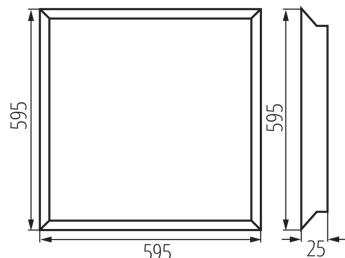

37179 BLINGO U24W 4000 60NW

Panel LED podtynkowy

		BLINGO						
		BLINGO 24W 4320 60NW	BLINGO U24W 4000 60NW	BLINGO 34W 3740 60WW	BLINGO 34W 4080 60NW	BLINGO 34W 4080 60CW	BLINGO U34W 4080 60NW	BLINGO 38W 4560 60NW
ACCESSORIES	Index	37178	37179	37170	37171	37172	37173	37176
SPN PANEL 60-62	37335	✓	✓	✓	✓	✓	✓	✓
CLIPS PANEL 60-62	37337	✓	✓	✓	✓	✓	✓	✓
ADTR 6060 B	27615	✓	✓	✓	✓	✓	✓	✓
ADTR 6060 SR	27610	✓	✓	✓	✓	✓	✓	✓
ADTR 6060 W	27613	✓	✓	✓	✓	✓	✓	✓
ADTR-S 6060 W	27616	✓	✓	✓	✓	✓	✓	✓
ADTR-H 6060 B	29845	✓	✓	✓	✓	✓	✓	✓
ADTR-H 6060 SR	29844	✓	✓	✓	✓	✓	✓	✓
ADTR-H 6060 W	29843	✓	✓	✓	✓	✓	✓	✓
ADTR-S-H 6060 W	27617	✓	✓	✓	✓	✓	✓	✓
ADTR-H 76MM 6060 W	33398	✓	✓	✓	✓	✓	✓	✓

Trwałość [h]: 50000

Współczynnik zachowania strumienia świetlnego na zakończenie nominalnego okresu trwałości: L70B50

Ilość cykli wł/wył: ≥50000

Kąt świecenia [°]: 90

Zakres temperatury otoczenia, na którą może być narażony wyrób [°C]: 5÷25

Typ klosza: mikropryzmatyczny

Materiał obudowy: stal

Materiał panelu/ramki: stal

Zakres przekrojów stosowanych przewodów [mm²]: 1-2,5

Stopień IP: 20

UGR: <19

Informacje dodatkowe: Możliwość wymiany źródła światła LED jedynie przez wykwalifikowany personel (tylko przez serwis Kanlux)

Informacje dodatkowe: Możliwość wymiany osprzętu sterującego przez użytkownika końcowego

PARAMETRY ŹRÓDEŁ ŚWIATŁA LED I OLED:

Skorelowana temperatura barwowa [K]: 4000

Jednolitość barwy w elipsach McAdama: 6

Wskaźnik oddawania barw: 80

Współczynnik trwałości: 0,9

Współczynnik zachowania strumienia świetlnego: 0,96

DANE LOGISTYCZNE:

Jednostka miary: sztuka

Jak pakowane: 5

Ilość sztuk w opakowaniu pośrednim: 1

Ilość sztuk w opakowaniu zbiorczym: 5

Masa jednostkowa netto [g]: 1820

Gramatura [g]: 2254

Długość opakowania jednostkowego [cm]: 60

Szerokość opakowania jednostkowego [cm]: 3

Wysokość opakowania jednostkowego [cm]: 61.5

Waga kartonu [kg]: 11.27

Szerokość kartonu [cm]: 17

Wysokość kartonu [cm]: 62.5

Długość kartonu [cm]: 61

Objętość kartonu [m³]: 0.064813

INFORMACJE DODATKOWE:

- 5 lat Gwarancji na warunkach oświadczenia gwarancyjnego, dostępnego na stronie internetowej
- Atest PZH: Numer B.BK.60112.0189.2023, ważny do 2028-06-28