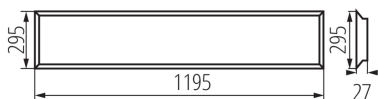

37174 BLINGO 34W 4080 120NW

Panel LED podtynkowy

		BLINGO						
		BLINGO 24W 4320 60NW	BLINGO U24W 4000 60NW	BLINGO 34W 3740 60WW	BLINGO 34W 4080 60NW	BLINGO 34W 4080 60CW	BLINGO U34W 4080 60NW	BLINGO 38W 4560 60NW
ACCESSORIES	Index	37178	37179	37170	37171	37172	37173	37176
SPN PANEL 60-62	37335	✓	✓	✓	✓	✓	✓	✓
CLIPS PANEL 60-62	37337	✓	✓	✓	✓	✓	✓	✓
ADTR 6060 B	27615	✓	✓	✓	✓	✓	✓	✓
ADTR 6060 SR	27610	✓	✓	✓	✓	✓	✓	✓
ADTR 6060 W	27613	✓	✓	✓	✓	✓	✓	✓
ADTR-S 6060 W	27616	✓	✓	✓	✓	✓	✓	✓
ADTR-H 6060 B	29845	✓	✓	✓	✓	✓	✓	✓
ADTR-H 6060 SR	29844	✓	✓	✓	✓	✓	✓	✓
ADTR-H 6060 W	29843	✓	✓	✓	✓	✓	✓	✓
ADTR-S-H 6060 W	27617	✓	✓	✓	✓	✓	✓	✓
ADTR-H 76MM 6060 W	33398	✓	✓	✓	✓	✓	✓	✓

Trwałość [h]: 50000

Współczynnik zachowania strumienia świetlnego na zakończenie nominalnego okresu trwałości: L70B50

Ilość cykli wł/wył: ≥50000

Kąt świecenia [°]: 115

Zakres temperatury otoczenia, na którą może być narażony wyrób [°C]: 5÷25

Materiał obudowy: stal

Materiał panelu/ramki: stal

Zakres przekrojów stosowanych przewodów [mm²]: 1-2,5

Stopień IP: 20

Informacje dodatkowe: Możliwość wymiany źródła światła LED jedynie przez wykwalifikowany personel (tylko przez serwis Kanlux)

Informacje dodatkowe: Możliwość wymiany osprzętu sterującego przez użytkownika końcowego

Bezpieczeństwo fotobiologiczne: RG1

PARAMETRY ŹRÓDEŁ ŚWIATŁA LED I OLED:

Skorelowana temperatura barwowa [K]: 4000

Jednolitość barwy w elipsach McAdama: 6

Wskaźnik oddawania barw: 80

Współczynnik trwałości: 0,9

Współczynnik zachowania strumienia świetlnego: 0,96

DANE LOGISTYCZNE:

Jednostka miary: sztuka

Jak pakowane: 5

Ilość sztuk w opakowaniu pośrednim: 1

Ilość sztuk w opakowaniu zbiorczym: 5

Masa jednostkowa netto [g]: 1318

Gramatura [g]: 1810

Długość opakowania jednostkowego [cm]: 120.5

Szerokość opakowania jednostkowego [cm]: 3

Wysokość opakowania jednostkowego [cm]: 31.5

Waga kartonu [kg]: 9.05

Szerokość kartonu [cm]: 16.5

Wysokość kartonu [cm]: 33

Długość kartonu [cm]: 121.5

Objętość kartonu [m³]: 0.066157

INFORMACJE DODATKOWE:

- 5 lat Gwarancji na warunkach oświadczenia gwarancyjnego, dostępnego na stronie internetowej
- Atest PZH: Numer B.BK.60112.0189.2023, ważny do 2028-06-28