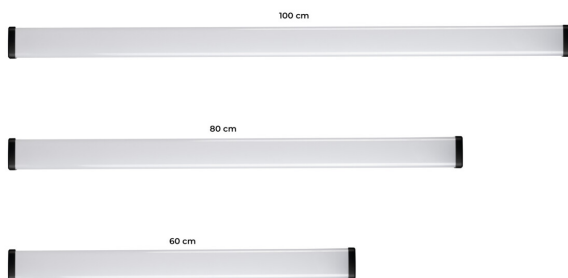

36660 AKVO IP44 15W-NW-B

Oprawa ścienna-sufitowa LED

Materiał obudowy: stop aluminium

Rodzaj przyłącza: kostka śrubowa

Zakres przekrojów stosowanych przewodów [mm²]: 0,75-1,5

Stoień IP: 44

Informacje dodatkowe: Możliwość wymiany źródła światła LED jedynie przez wykwalifikowany personel (tylko przez serwis producenta)

Informacje dodatkowe: Produkt wyposażony (CP)

Zawartość rtęci: nie

PARAMETRY ŹRÓDEŁ ŚWIATŁA LED I OLED:

Zużycie energii w trybie włączenia źródła światła (kWh/1000h): 15

Klasa efektywności energetycznej: D

Klasa efektywności energetycznej źródła światła w produkcie wyposażonym (CP): D

Użyteczny strumień świetlny źródła światła Φ_{use} [lm]: 1850

Użyteczny strumień świetlny źródła światła Φ_{use} [lm]: w kuli (360°)

Skorelowana temperatura barwowa [K]: 4000

Jednolitość barwy w elipsach McAdama: 6

Moc w trybie włączenia P_{on} źródła światła [W]: 15

Wysokość źródła światła [mm]: 46

Szerokość źródła światła [mm]: 570

Głębokość źródła światła [mm]: 2

Wskaźnik oddawania barw: 80

Współrzędne chromatyczności (x): 0,38

Współrzędne chromatyczności (y): 0,38

Deklaracja równoważności mocy [W]: 117

Wartość wskaźnika oddawania barw R9: 5

Współczynnik trwałości: 0,9

Współczynnik zachowania strumienia świetlnego: 0,96

PARAMETRY ZASILANYCH Z SIECI ŹRÓDEŁ ŚWIATŁA LED I OLED:

Współczynnik przesuwu fazowego ($\cos \phi_1$): 0,7

Źródło światła LED zastępuje fluorescencyjne źródło światła bez wbudowanego statecznika o określonej mocy: nie dotyczy

Wskaźnik migotania (Pst LM): 1,0

Wskaźnik efektu stroboskopowego (SVM): 0,4

DANE LOGISTYCZNE:

Jednostka miary: sztuka

Jak pakowane: 10

Ilość sztuk w opakowaniu pośrednim: 1

Ilość sztuk w opakowaniu zbiorczym: 10