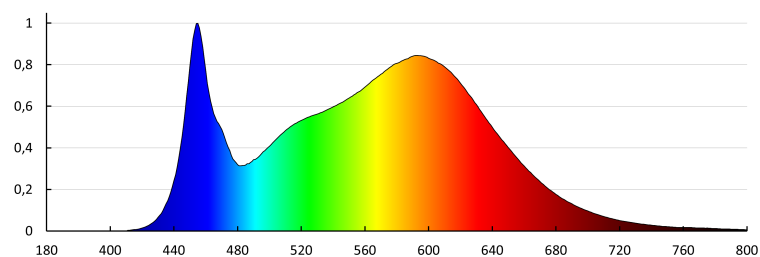

36660 AKVO IP44 15W-NW-B

Oprawa ścienna-sufitowa LED

Masa jednostkowa netto [g]: 560

Gramatura [g]: 738

Długość opakowania jednostkowego [cm]: 61

Szerokość opakowania jednostkowego [cm]: 6.5

Wysokość opakowania jednostkowego [cm]: 8.5

Waga kartonu [kg]: 7.38

Szerokość kartonu [cm]: 33.5

Wysokość kartonu [cm]: 20

Długość kartonu [cm]: 63

Objętość kartonu [m³]: 0.04221