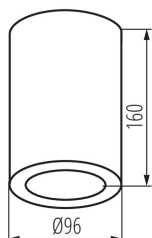

36645 AQILO E27 IP65 DSO-B

Oprawa sufitowa punktowa

5905339366450

IP
65

KANLUX AQILO to pierwsza oprawa natynkowa Kanlux o tak **wysokim stopniu szczelności - IP65**. Charakteryzuje się prostą stylistyką i dostępnością w trzech kolorach: białym, czarnym i grafitowym. Wysoka szczelność przeznaczona jest do pomieszczeń, w których lampy narażone są na podwyższoną wilgotność oraz ryzyko zalania wodą, m.in. łazienka i kuchnia oraz do stosowania w strefach zewnętrznych domu jak tarasy, balkony, czy zadaszone wejścia. Do lamp sam dobierzesz odpowiadające Ci źródła światła. Dodatkową zaletą lamp AQILO E14 i AQILO E27 jest odbłyśnik.

PARAMETRY PRODUKTU:

Kolor: czarny

Miejsce montażu: do nadbudowania na suficie

Miejsce zastosowania: wewnątrz i na zewnątrz

Minimalna odległość od oświetlanego obiektu : 0,5m

Źródło światła w komplecie: nie

Wysokość [mm]: 160

Średnica [mm]: 96

Napięcie znamionowe [V]: 220-240 AC

Częstotliwość znamionowa [Hz]: 50

Moc maksymalna [W]: max 20

Klasa ochronności przed porażeniem elektrycznym : I

Materiał klosza: tworzywo sztuczne

Trzonek: E27

Zakres temperatury otoczenia, na którą może być narażony wyrób [°C]: -20÷35

Materiał obudowy: stop aluminium

Rodzaj przyłącza: kostka śrubowa

Stopień IP: 65

DANE LOGISTYCZNE:

Jak pakowane: 30

Ilość sztuk w opakowaniu pośrednim : 1

Ilość sztuk w opakowaniu zbiorczym : 30

Masa jednostkowa netto [g]: 642

Gramatura [g]: 716.67

Długość opakowania jednostkowego [cm]: 17

Szerokość opakowania jednostkowego [cm]: 10.5

Wysokość opakowania jednostkowego [cm]: 10.5

Waga kartonu [kg]: 21.5001

Szerokość kartonu [cm]: 37

Wysokość kartonu [cm]: 34.5

Długość kartonu [cm]: 54.5