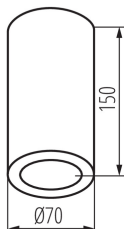

36641 AQILO E14 IP65 DSO-W

Oprawa sufitowa punktowa

5905339366412

IP
65

KANLUX AQILO to pierwsza oprawa natynkowa Kanlux o tak **wysokim stopniu szczelności - IP65**. Charakteryzuje się prostą stylistyką i dostępnością w trzech kolorach: białym, czarnym i grafitowym. Wysoka szczelność przeznaczona jest do pomieszczeń, w których lampy narażone są na podwyższoną wilgotność oraz ryzyko zalania wodą, m.in. łazienka i kuchnia oraz do stosowania w strefach zewnętrznych domu jak tarasy, balkony, czy zadaszone wejścia. Do lamp sam dobierzesz odpowiadające Ci źródła światła. Dodatkową zaletą lamp AQILO E14 i AQILO E27 jest odbłyśnik.

PARAMETRY PRODUKTU:

Kolor: biały

Miejsce montażu: do nadbudowania na suficie

Miejsce zastosowania: wewnątrz i na zewnątrz

Minimalna odległość od oświetlanego obiektu: 0,5m

Źródło światła w komplecie: nie

Wysokość [mm]: 150

Średnica [mm]: 70

Napięcie znamionowe [V]: 220-240 AC

Częstotliwość znamionowa [Hz]: 50

Moc maksymalna [W]: max 10

Klasa ochronności przed porażeniem elektrycznym: I

Materiał klosza: tworzywo sztuczne

Trzonek: E14

Zakres temperatury otoczenia, na którą może być narażony wyrób [°C]: -20÷35

Materiał obudowy: stop aluminium

Rodzaj przyłącza: kostka śrubowa

Stopień IP: 65

DANE LOGISTYCZNE:

Jak pakowane: 40

Ilość sztuk w opakowaniu pośrednim: 1

Ilość sztuk w opakowaniu zbiorczym: 40

Masa jednostkowa netto [g]: 370

Gramatura [g]: 433.75

Długość opakowania jednostkowego [cm]: 16

Szerokość opakowania jednostkowego [cm]: 8

Wysokość opakowania jednostkowego [cm]: 8

Waga kartonu [kg]: 17.35

Szerokość kartonu [cm]: 34.5

Wysokość kartonu [cm]: 34.5

Długość kartonu [cm]: 43