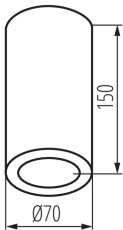

36640 AQILO E14 IP65 DSO-GR

Oprawa sufitowa punktowa

5905339366405

IP
65

KANLUX AQILO to pierwsza oprawa natynkowa Kanlux o tak **wysokim stopniu szczelności - IP65**. Charakteryzuje się prostą stylistyką i dostępnością w trzech kolorach: białym, czarnym i grafitowym. Wysoka szczelność przeznaczona jest do pomieszczeń, w których lampy narażone są na podwyższoną wilgotność oraz ryzyko zalania wodą, m.in. łazienka i kuchnia oraz do stosowania w strefach zewnętrznych domu jak tarasy, balkony, czy zadaszone wejścia. Do lamp sam dobierzesz odpowiadające Ci źródła światła. Dodatkową zaletą lamp AQILO E14 i AQILO E27 jest odbłyśnik.

PARAMETRY PRODUKTU:

Kolor: grafitowy

Miejsce montażu: do nadbudowania na suficie

Miejsce zastosowania: wewnątrz i na zewnątrz

Minimalna odległość od oświetlanego obiektu: 0,5m

Źródło światła w komplecie: nie

Wysokość [mm]: 150

Średnica [mm]: 70

Napięcie znamionowe [V]: 220-240 AC

Częstotliwość znamionowa [Hz]: 50

Moc maksymalna [W]: max 10

Klasa ochronności przed porażeniem elektrycznym: I

Materiał klosza: tworzywo sztuczne

Trzonek: E14

Zakres temperatury otoczenia, na którą może być narażony wyrób [°C]: -20÷35

Materiał obudowy: stop aluminium

Rodzaj przyłącza: kostka śrubowa

Stopień IP: 65

DANE LOGISTYCZNE:

Jak pakowane: 40

Ilość sztuk w opakowaniu pośrednim: 1

Ilość sztuk w opakowaniu zbiorczym: 40

Masa jednostkowa netto [g]: 370

Gramatura [g]: 433.75

Długość opakowania jednostkowego [cm]: 16

Szerokość opakowania jednostkowego [cm]: 8

Wysokość opakowania jednostkowego [cm]: 8

Waga kartonu [kg]: 17.35

Szerokość kartonu [cm]: 34.5

Wysokość kartonu [cm]: 34.5

Długość kartonu [cm]: 43