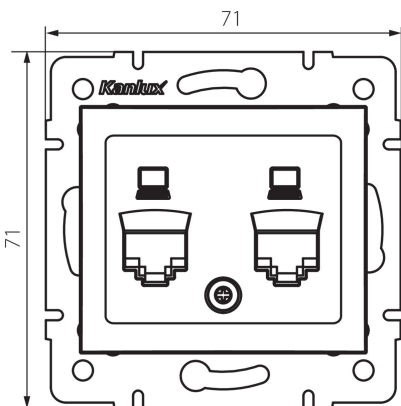

## 36622 DOMO 01-1419-042 cm

Adapter gniazda RJ45

5905339366221

### PARAMETRY PRODUKTU:

**Kolor:** czarny mat  
**Szerokość [mm]:** 71  
**Wysokość [mm]:** 71  
**Średnica puszki montażowej:** 60  
**Materiał:** PC  
**Tworzywo:** PC