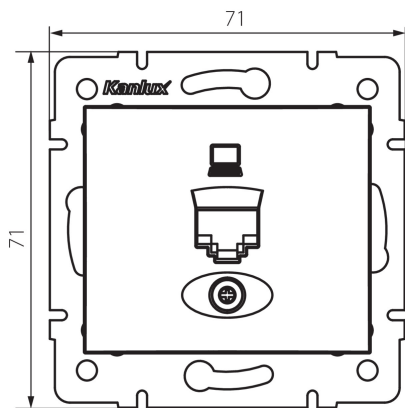

36621 DOMO 01-1400-042 cm

Gniazdo komputerowe pojedyncze (RJ45Cat 6 Jack)

5905339366214

PARAMETRY PRODUKTU:

Kolor: czarny mat
Miejsce montażu: do wbudowania w ścianę
Szerokość [mm]: 71
Wysokość [mm]: 71
Średnica puszki montażowej: 60
Ilość gniazd: 1
Materiał: PC
Rodzaj gniazd: komputerowe pojedyncze rj45 cat 6
Tworzywo: PC
Stopień IP: 20

DANE LOGISTYCZNE:

Jak pakowane: 10
Ilość sztuk w opakowaniu pośrednim: 10
Ilość sztuk w opakowaniu zbiorczym: 120
Masa jednostkowa netto [g]: 56
Gramatura [g]: 68.58
Długość opakowania jednostkowego [cm]: 9
Szerokość opakowania jednostkowego [cm]: 4
Wysokość opakowania jednostkowego [cm]: 13
Waga kartonu [kg]: 8.2296
Szerokość kartonu [cm]: 25.5
Wysokość kartonu [cm]: 32
Długość kartonu [cm]: 44
Objętość kartonu [m³]: 0.035904