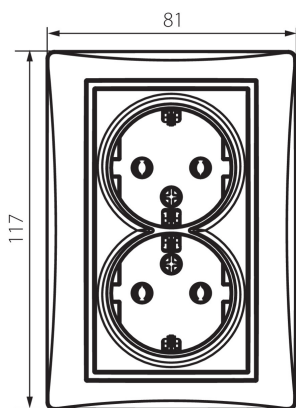

36618 DOMO 01-1270-142 cm

Gniazdo zasilające podwójne Schuko, kompletne

5905339366184

Gniazdo zasilające podwójne Schuko - kompletne.

PARAMETRY PRODUKTU:

Kolor: czarny mat
Miejsce montażu: do wbudowania w ścianę
Szerokość [mm]: 81
Wysokość [mm]: 110
Średnica puszki montażowej: 68
Głębokość montażu: 25
Liczba gniazd: 2
Napięcie znamionowe [V]: 250 AC
Prąd znamionowy [A]: 16
Klasa ochronności przed porażeniem elektrycznym: I
Materiał: PC
Materiał styków: CuSn94
Rodzaj uziemienia: typu f
Rodzaj zacisku: zacisk śrubowy
Tworzywo: PC
Stopień IP: 20

DANE LOGISTYCZNE:

Jak pakowane: 10
Ilość sztuk w opakowaniu pośrednim: 10
Ilość sztuk w opakowaniu zbiorczym: 120
Masa jednostkowa netto [g]: 116
Gramatura [g]: 134.58
Długość opakowania jednostkowego [cm]: 9
Szerokość opakowania jednostkowego [cm]: 5
Wysokość opakowania jednostkowego [cm]: 18
Waga kartonu [kg]: 16.1496
Szerokość kartonu [cm]: 25
Wysokość kartonu [cm]: 52.5
Długość kartonu [cm]: 52
Objętość kartonu [m³]: 0.06825

MOW
ION

by **Kanlux**

ul. Objazdowa 1-3, 41-922 Radzionków, Poland

36618 DOMO 01-1270-142 cm

Gniazdo zasilające podwójne Schuko, kompletne

INFORMACJE DODATKOWE:

- Atest PZH: Numer HK/K/1046/01/2017, ważny do 2022-12-20