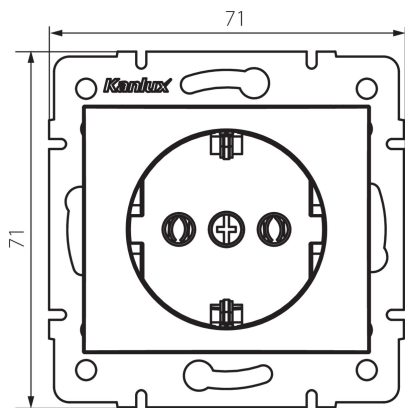

36615 DOMO 01-1220-142 cm

Gniazdo zasilające pojedyncze Schuko

5905339366153

PARAMETRY PRODUKTU:

Kolor: czarny mat
Miejsce montażu: do wbudowania w ścianę
Szerokość [mm]: 71
Wysokość [mm]: 71
Średnica puszki montażowej: 60
Głębokość montażu: 25
Liczba gniazd: 1
Napięcie znamionowe [V]: 250 AC
Prąd znamionowy [A]: 16
Klasa ochronności przed porażeniem elektrycznym: I
Materiał: PC
Materiał styków: CuSn94
Rodzaj uziemienia: typu f
Rodzaj zacisku: zacisk śrubowy
Tworzywo: PC
Stopień IP: 20

DANE LOGISTYCZNE:

Jak pakowane: 10
Ilość sztuk w opakowaniu pośrednim: 10
Ilość sztuk w opakowaniu zbiorczym: 120
Masa jednostkowa netto [g]: 68
Gramatura [g]: 81.75
Długość opakowania jednostkowego [cm]: 10
Szerokość opakowania jednostkowego [cm]: 5
Wysokość opakowania jednostkowego [cm]: 14
Waga kartonu [kg]: 9.81
Szerokość kartonu [cm]: 26.5
Wysokość kartonu [cm]: 32
Długość kartonu [cm]: 44
Objętość kartonu [m³]: 0.037312

by **Kanlux**

ul. Objazdowa 1-3, 41-922 Radzionków, Poland

36615 DOMO 01-1220-142 cm

Gniazdo zasilające pojedyncze Schuko

INFORMACJE DODATKOWE:

- Atest PZH: Numer HK/K/1046/01/2017, ważny do 2022-12-20