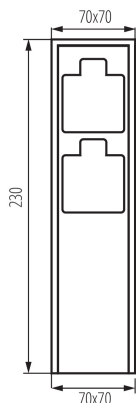

36585 DASTO 2SOC FR B

Słupek ogrodowy z gniazdami 230V

5905339365859

IP
44

Słupki przyłączeniowe Kanlux DASTO z gniazdami typu francuskiego. Dzięki ich prostej estetyce można je wkomponować w każdy typ ogrodu. Podłączysz do nich zraszacz, kosiarkę, grill elektryczny, girlandę świetlną, zimowe lampki na choinkę zewnętrzną lub inne, przenośne oświetlenie, które będzie Ci akurat potrzebne.

PARAMETRY PRODUKTU:

Kolor: antracyt

Miejsce montażu: do nadbudowania na podłożu

Miejsce zastosowania: wewnątrz i na zewnątrz

Długość [mm]: 70

Szerokość [mm]: 70

Wysokość [mm]: 230

Liczba gniazd: 2

Napięcie znamionowe [V]: 220-240 AC

Prąd znamionowy [A]: 16

Klasa ochronności przed porażeniem elektrycznym: I

Materiał: stal nierdzewna

Zakres temperatury otoczenia, na którą może być narażony wyrób [°C]: -20+35

Rodzaj przyłącza: kostka śrubowa

Zakres przekrojów stosowanych przewodów [mm²]: 1,5

Rodzaj uziemienia: typu E

Stopień IP: 44

DANE LOGISTYCZNE:

Jednostka miary: sztuka

Jak pakowane: 12

Ilość sztuk w opakowaniu pośrednim: 1

Ilość sztuk w opakowaniu zbiorczym: 12

Masa jednostkowa netto [g]: 898

Gramatura [g]: 1007.5

Długość opakowania jednostkowego [cm]: 8

Szerokość opakowania jednostkowego [cm]: 8

Wysokość opakowania jednostkowego [cm]: 24

Waga kartonu [kg]: 12.09

Szerokość kartonu [cm]: 26.5

Wysokość kartonu [cm]: 26

Długość kartonu [cm]: 34

Objętość kartonu [m³]: 0.023426