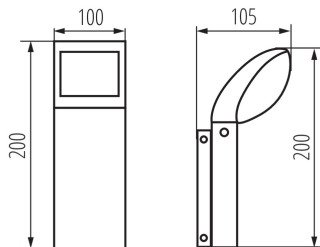

36572 ABETE LED EL 20 GR

Oprawa ogrodowa LED

DANE LOGISTYCZNE:

Jednostka miary: sztuka

Jak pakowane: 8

Ilość sztuk w opakowaniu pośrednim: 1

Ilość sztuk w opakowaniu zbiorczym: 8

Masa jednostkowa netto [g]: 728

Gramatura [g]: 847.5

Długość opakowania jednostkowego [cm]: 11

Szerokość opakowania jednostkowego [cm]: 11

Wysokość opakowania jednostkowego [cm]: 22

Waga kartonu [kg]: 6.78

Szerokość kartonu [cm]: 24

Wysokość kartonu [cm]: 23.5

Długość kartonu [cm]: 46

Objętość kartonu [m³]: 0.025944