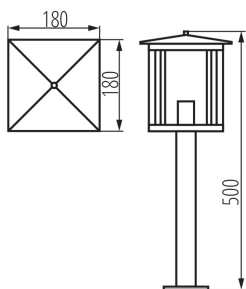

36556 SELTO 50 B

Oprawa ogrodowa z wymiennym źródłem światła

5905339365569

IP
44

DESIGN
GN
unique

Prosta, nowoczesna forma zamknięta w metalu i szkło to oprawy ogrodowe Kanlux SELTO. Dzięki swoim kształtom idealnie pasują do ogrodów klasycznych jak i tych inspirowanych stylem azjatyckim (nawiązanie do kształtu pagody), dodatkowa funkcjonalność w postaci kołnierza u podstawy umożliwia łatwy montaż opraw Kanlux SELTO do podłoża. Oprawy przystosowane do źródeł światła z trzonkiem E27.

PARAMETRY PRODUKTU:

Kolor: czarny

Miejsce montażu: do nadbudowania na podłożu

Miejsce zastosowania: wewnątrz i na zewnątrz

Minimalna odległość od oświetlanego obiektu : 0,5m

Wymienne źródło światła: tak

Źródło światła w komplecie: nie

Długość [mm]: 180

Szerokość [mm]: 180

Wysokość [mm]: 500

Napięcie znamionowe [V]: 220-240 AC

Częstotliwość znamionowa [Hz]: 50

Moc maksymalna [W]: max 15

Klasa ochronności przed porażeniem elektrycznym : I

Materiał klosza: szkło

Źródło światła: LED

Trzonek: E27

Zakres temperatury otoczenia, na którą może być narażony wyrób [°C]: -20+35

Materiał obudowy: stal nierdzewna

Rodzaj przyłącza: kostka śrubowa

Zakres przekrojów stosowanych przewodów [mm²]: 1,5

Stopień IP: 44

DANE LOGISTYCZNE:

Jednostka miary: sztuka

Jak pakowane: 6

Ilość sztuk w opakowaniu pośrednim: 1

Ilość sztuk w opakowaniu zbiorczym: 6

Masa jednostkowa netto [g]: 1952

Gramatura [g]: 2530

Długość opakowania jednostkowego [cm]: 19.5

Szerokość opakowania jednostkowego [cm]: 19.5

Wysokość opakowania jednostkowego [cm]: 51.5

Waga kartonu [kg]: 15.18